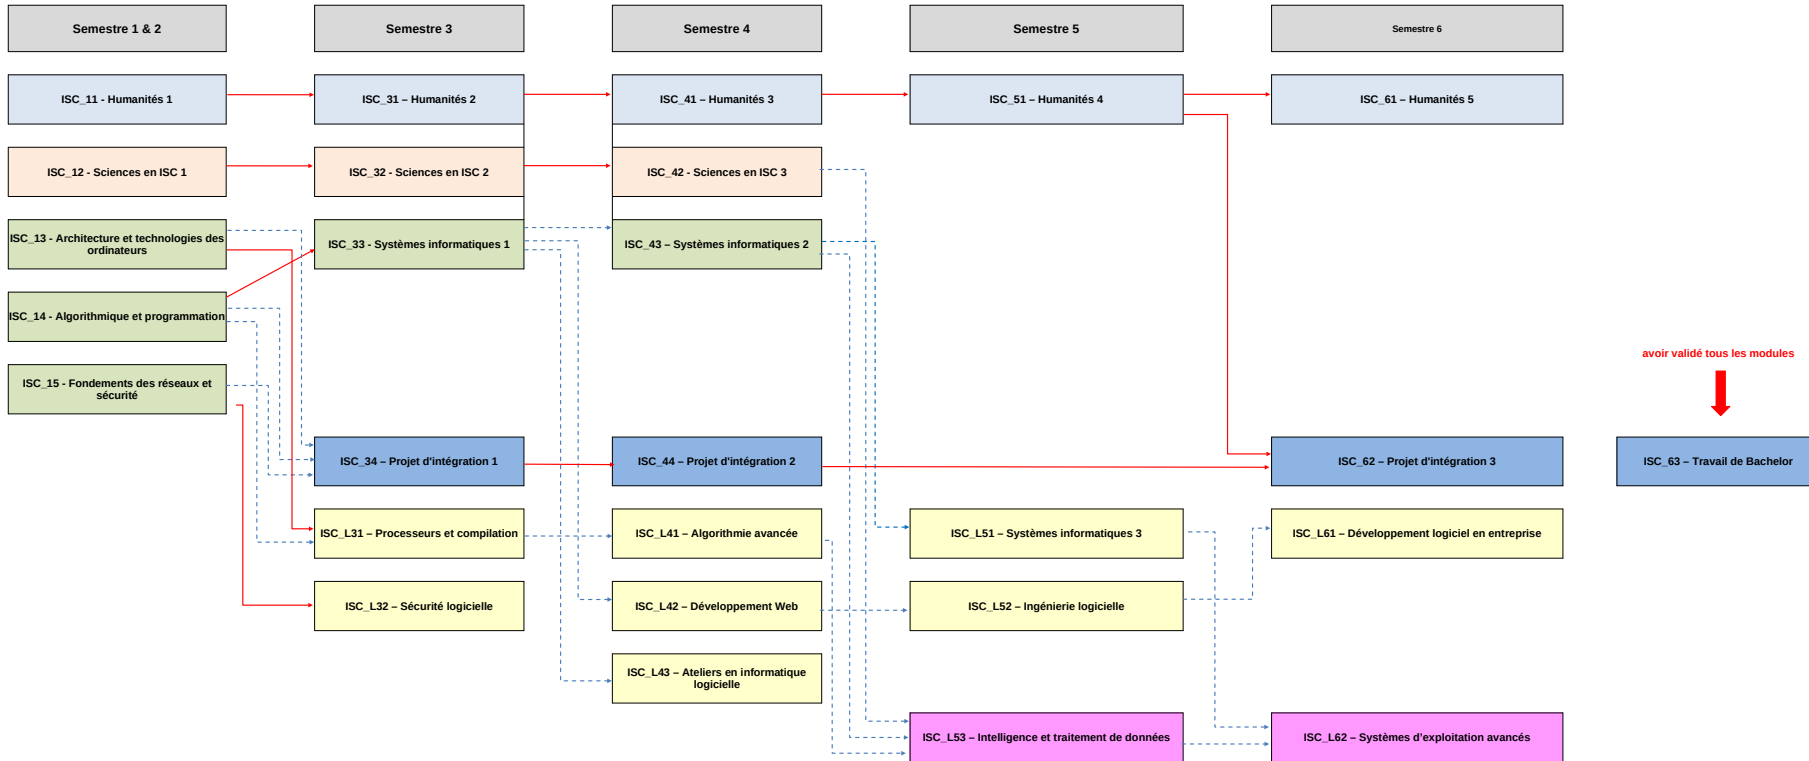

Filière Informatique et systèmes de communications

Plan d'études Bachelor. Prérequis temps plein & temps partiel¹ - ISC 2024-2025

Orientation Informatique logicielle

—→ Avoir validé
- - - - - Avoir suivi avec
une note minimale de 2.5
par unité d'enseignement