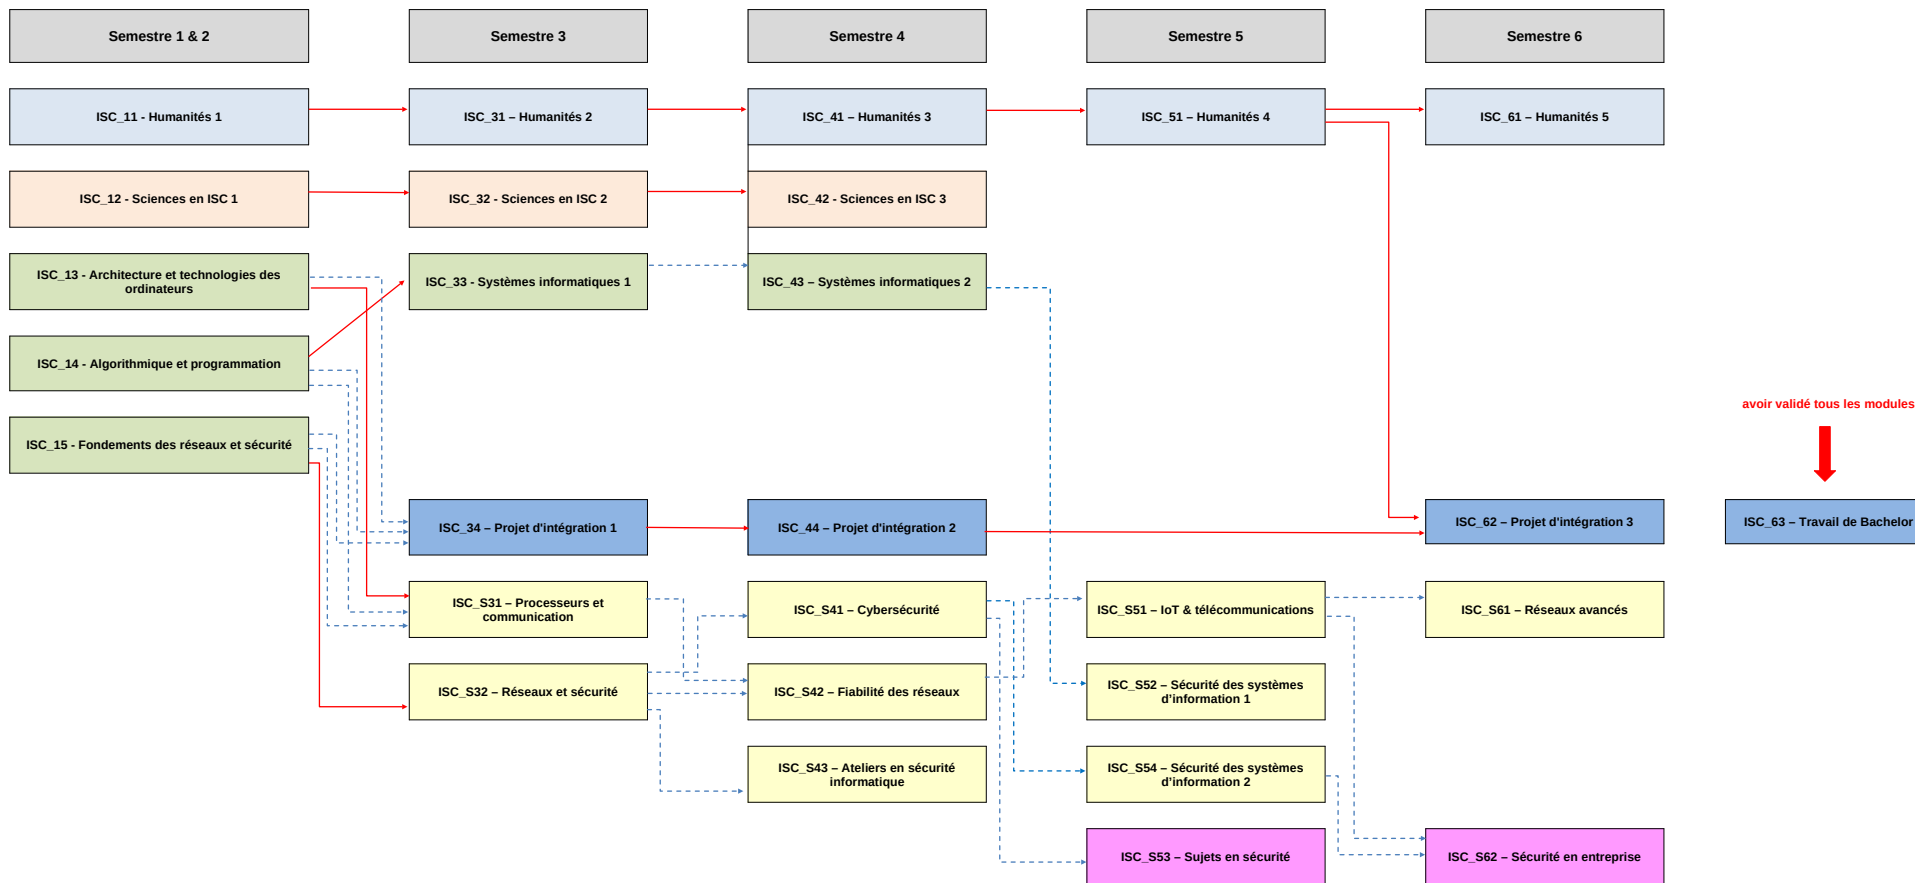

Filière Informatique et systèmes de communications

Plan d'études Bachelor. Prérequis temps plein & temps partiel¹ - ISC 2024-2025

Orientation Sécurité informatique

→ Avoir validé
- - - - - Avoir suivi avec
une note minimale de 2.5
par unité d'enseignement