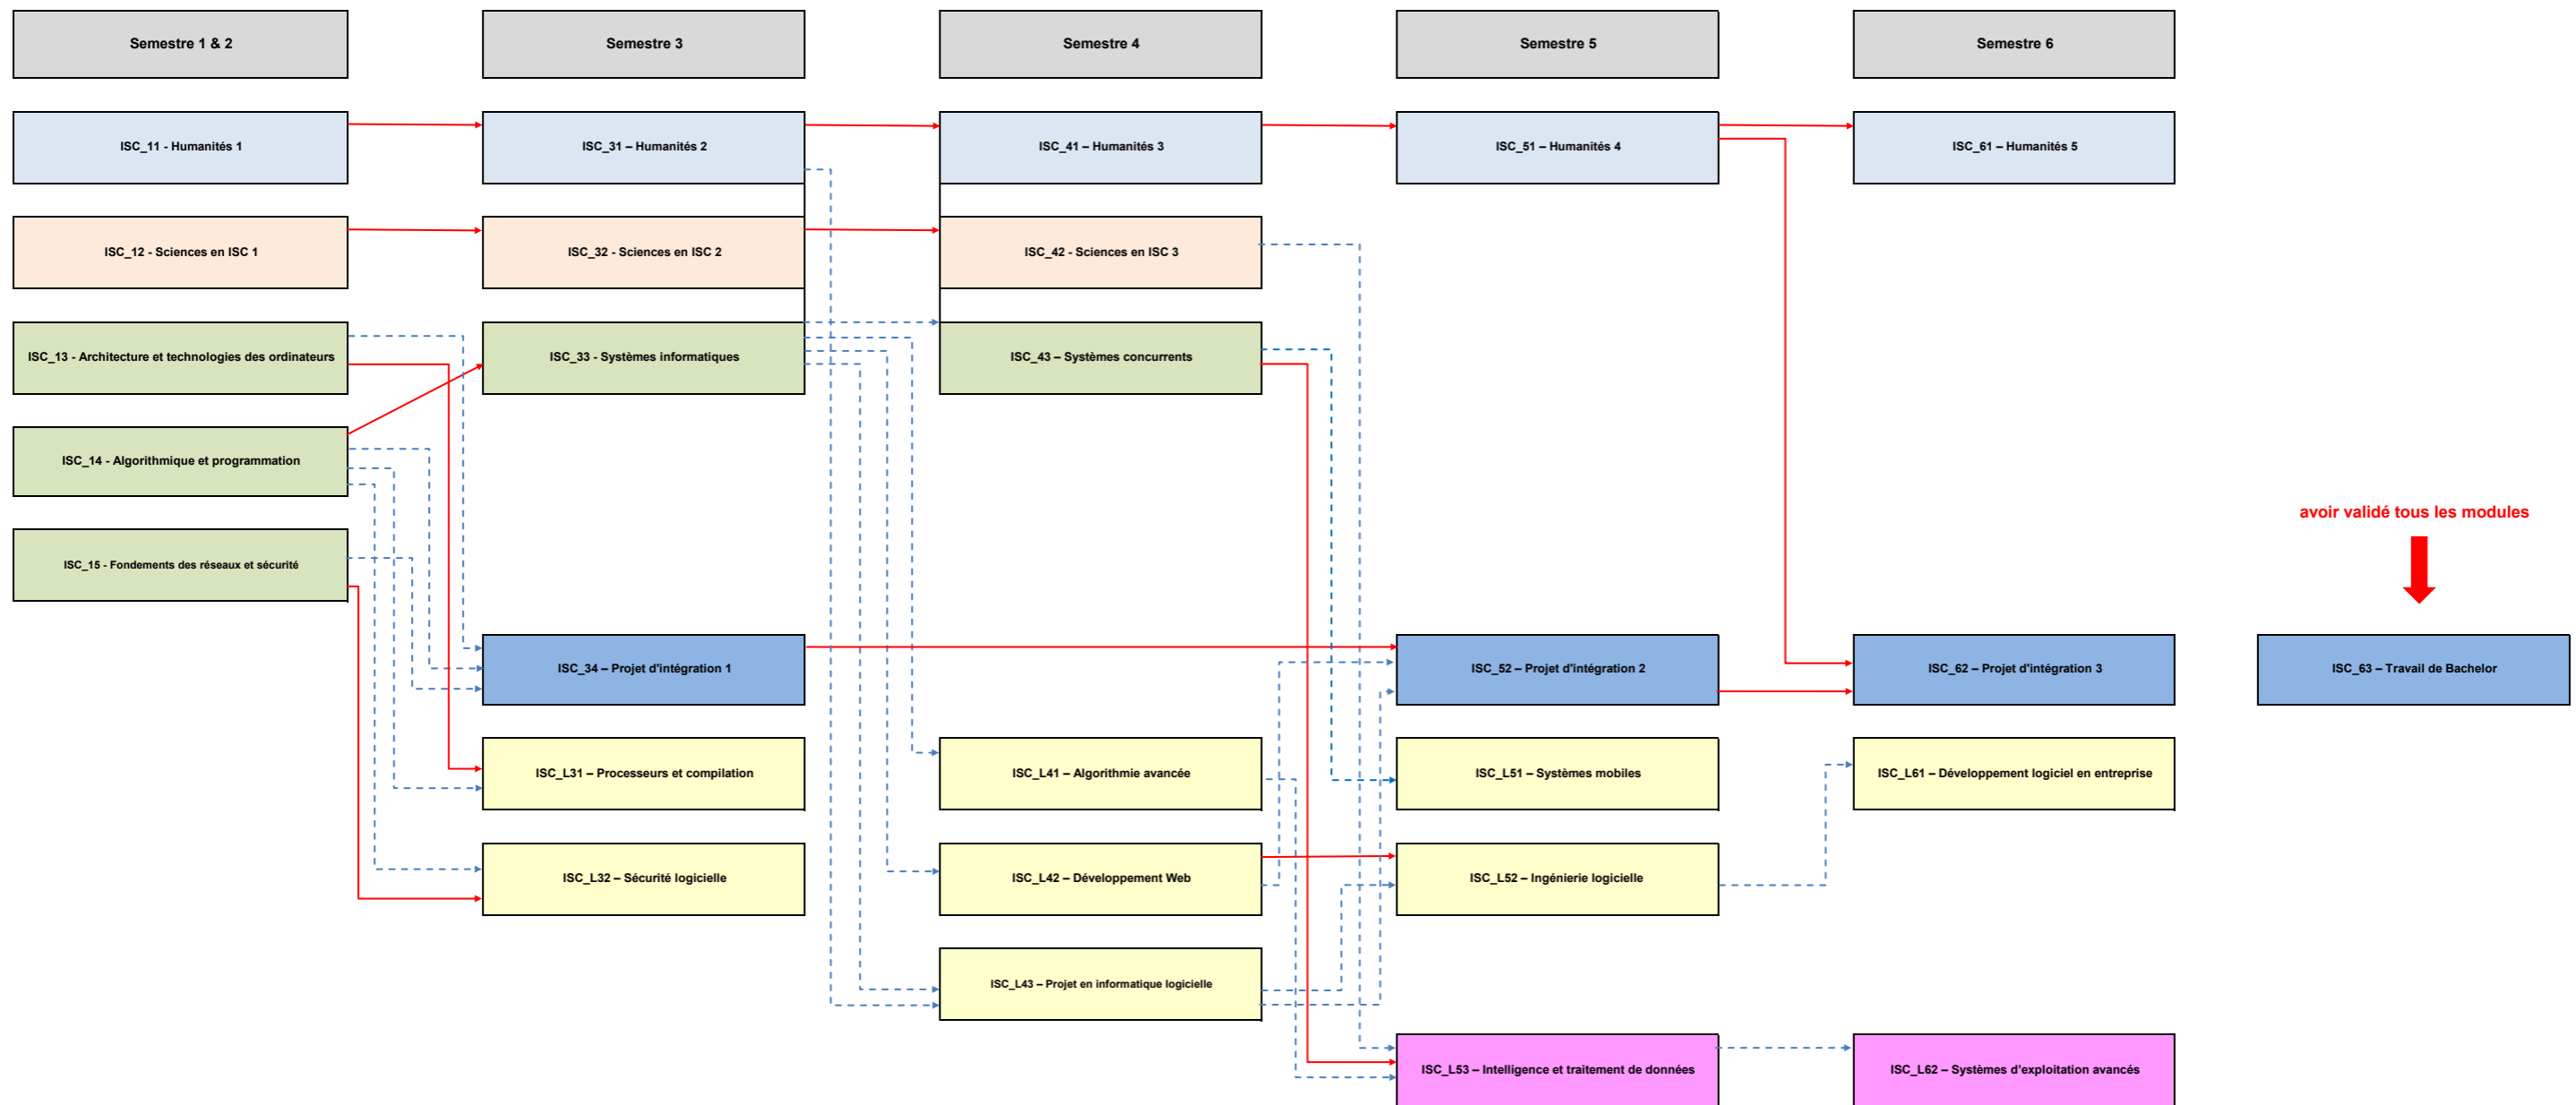

# Filière Informatique et systèmes de communications

Plan d'études Bachelor, prérequis - Temps plein & Temps partiel<sup>1</sup> - ISC 2022 - 2023

→ Avoir validé

- - - - - Avoir suivi

## Orientation Sécurité informatique

<sup>1</sup> pour les étudiants du soir, merci de vous référer au nom des cours et non au numéro

# Filière Informatique et systèmes de communications

Plan d'études Bachelor, prérequis - Temps plein & Temps partiel<sup>1</sup> - ISC 2022 - 2023

## Orientation Informatique logicielle

<sup>1</sup> pour les étudiants du soir, merci de vous référer au nom des cours et non au numéro