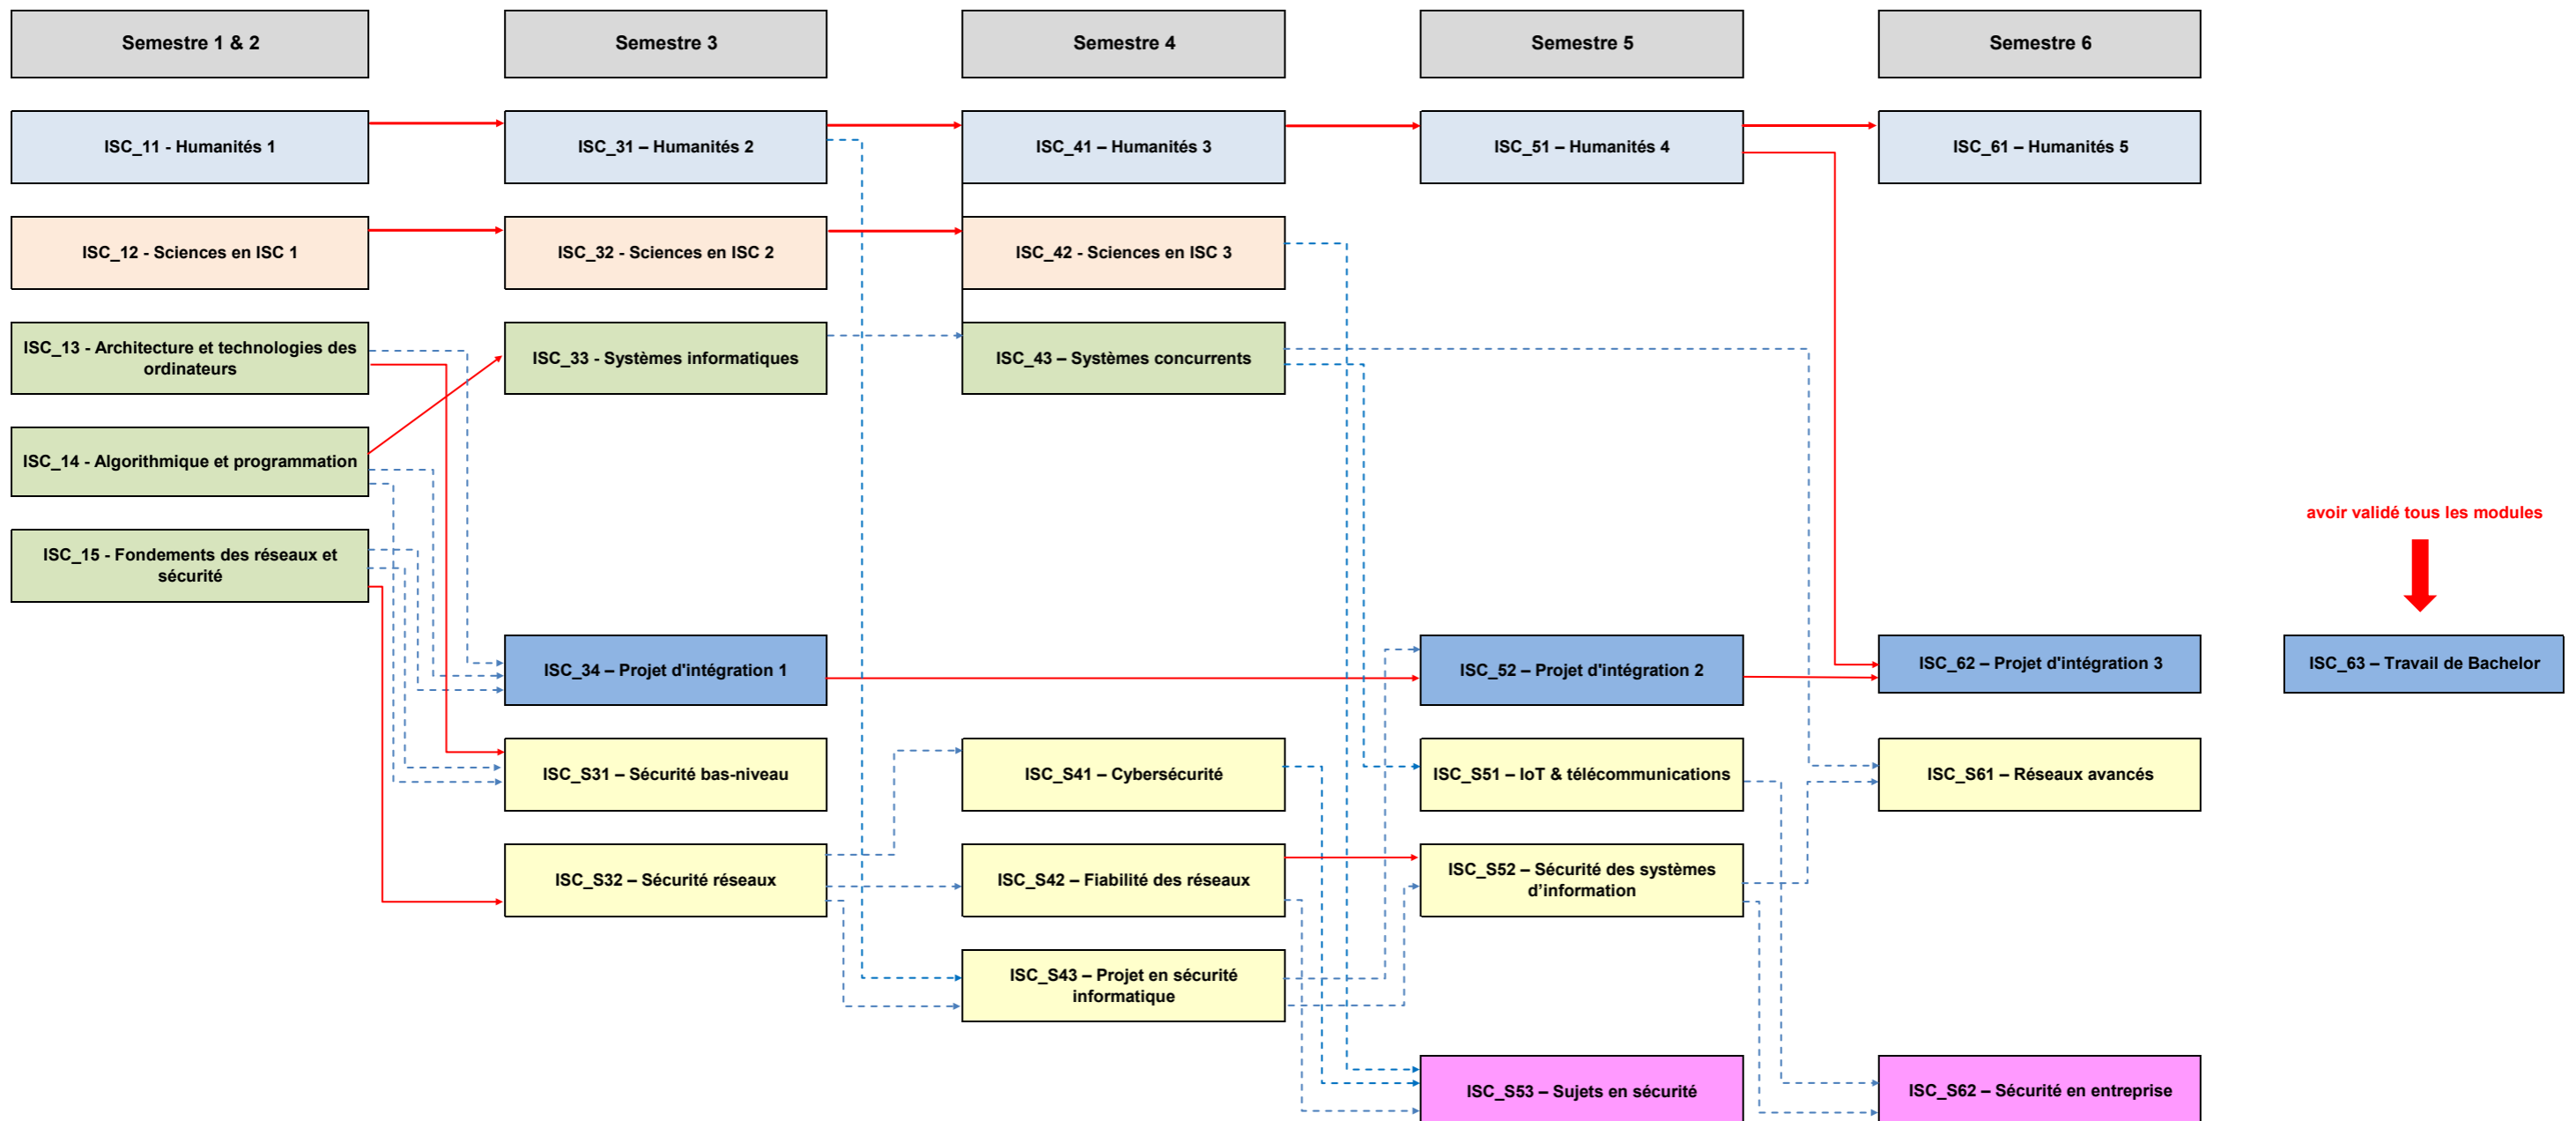

# Filière Informatique et systèmes de communications

Plan d'études Bachelor, prérequis - Temps plein & Temps partiel<sup>1</sup> - ISC 2022 - 2023

→ Avoir validé

- - - - - Avoir suivi

## Orientation Sécurité informatique

<sup>1</sup> pour les étudiants du soir, merci de vous référer au nom des cours et non au numéro

# Filière Informatique et systèmes de communications

Plan d'études Bachelor, prérequis - Temps plein & Temps partiel<sup>1</sup> - ISC 2022 - 2023

## Orientation Informatique logicielle

<sup>1</sup> pour les étudiants du soir, merci de vous référer au nom des cours et non au numéro