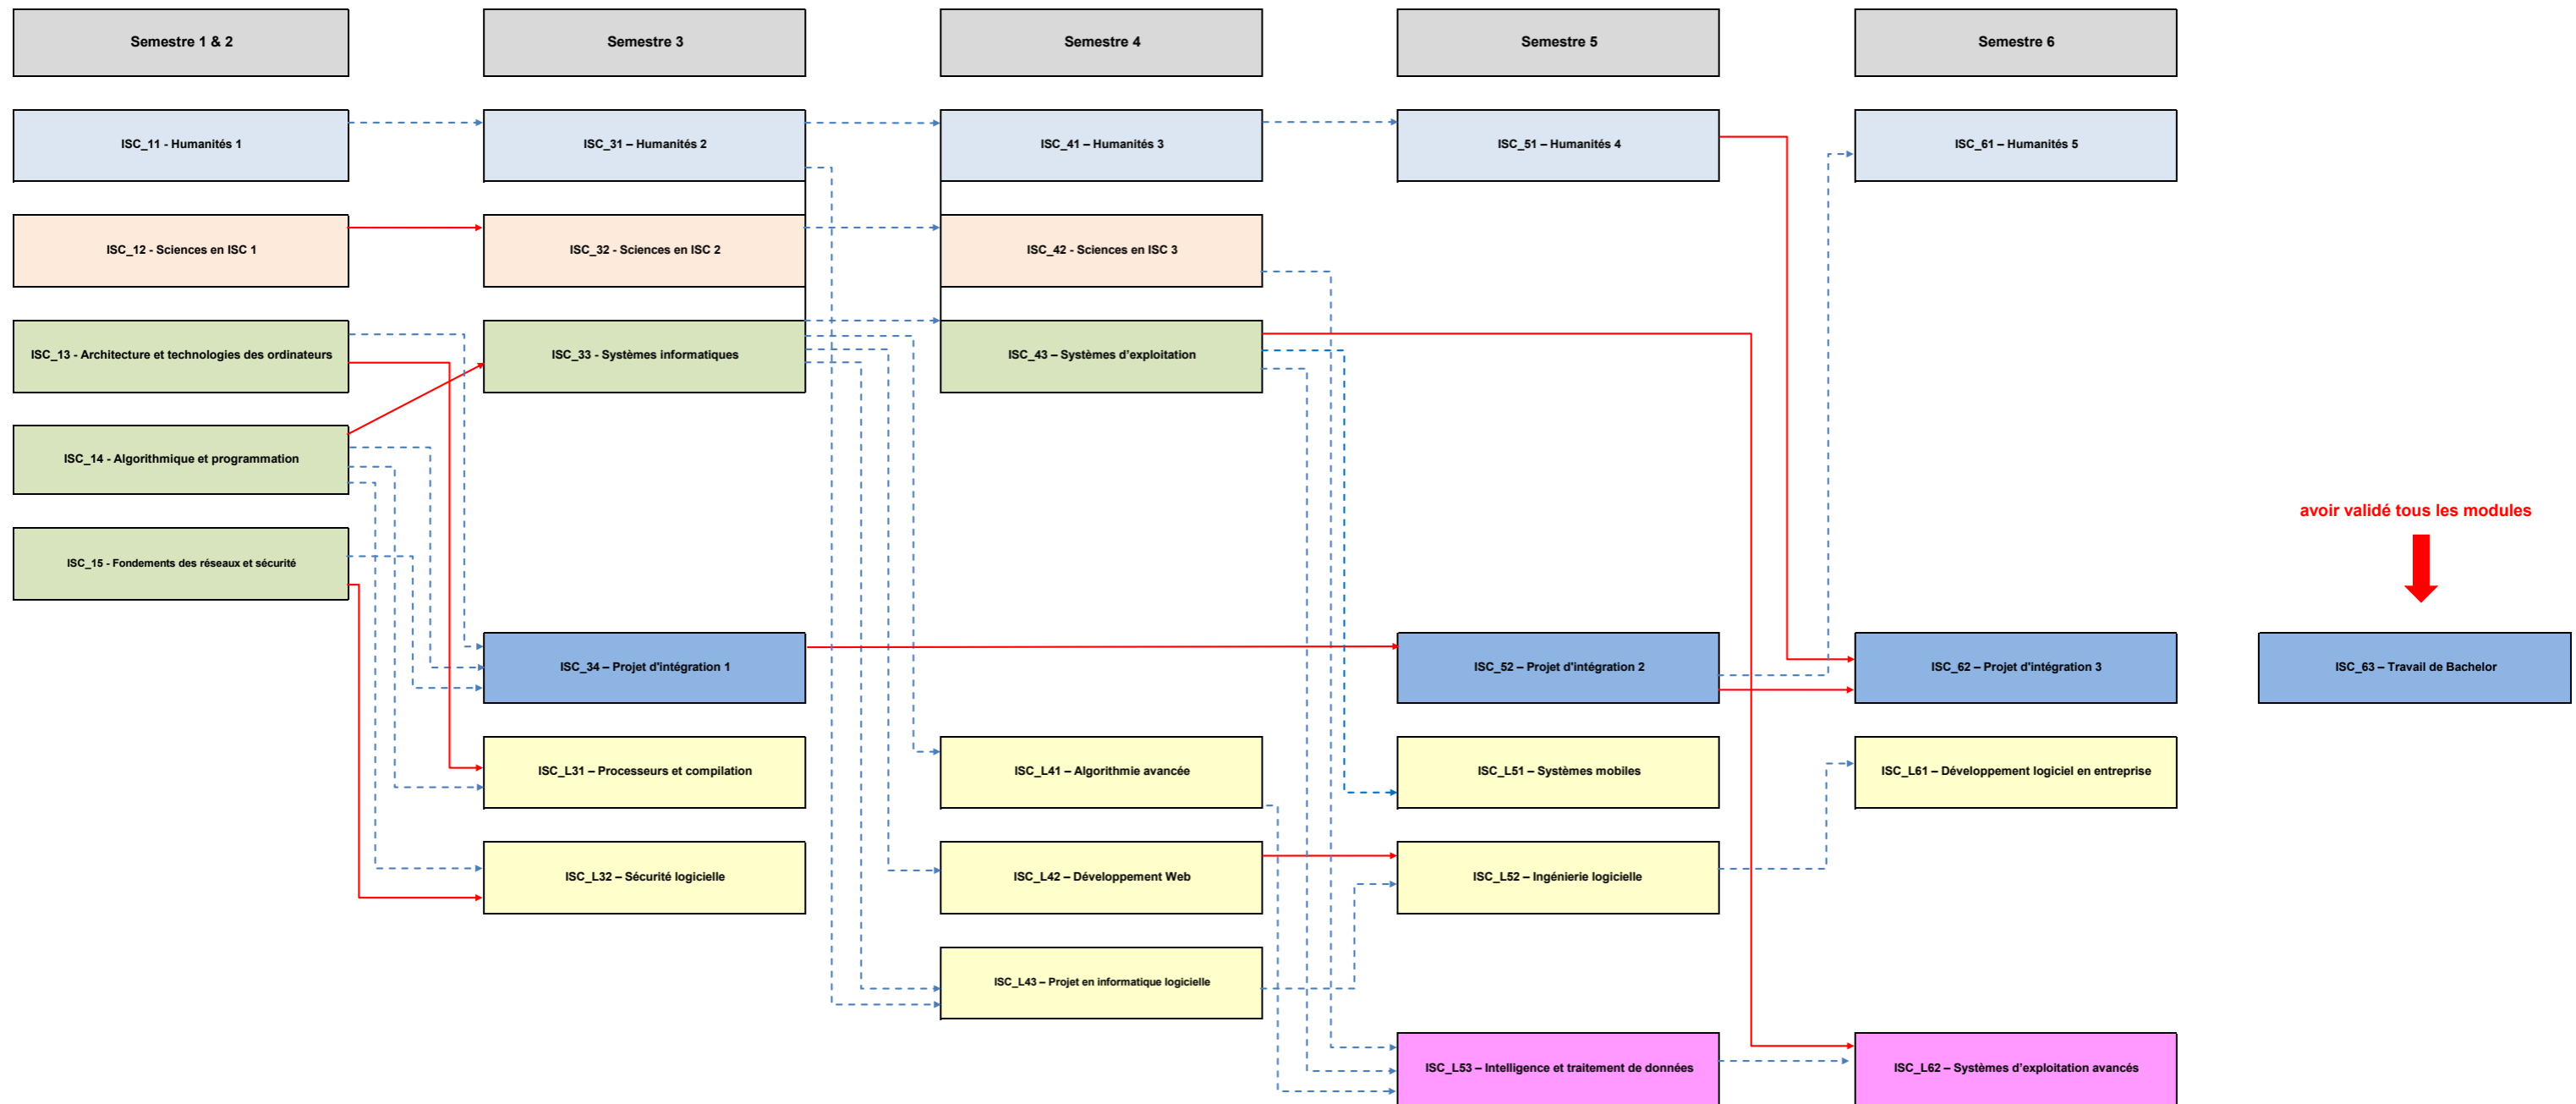

# Filière Informatique et systèmes de communications

## Plan d'études ISC 2021-2022

### Prérequis orientation Informatique logicielle

→ Avoir validé

- - - - - Avoir suivi

## Prérequis orientation *Systemes informatique embarqués*

→ Avoir validé

- - - - - Avoir suivi