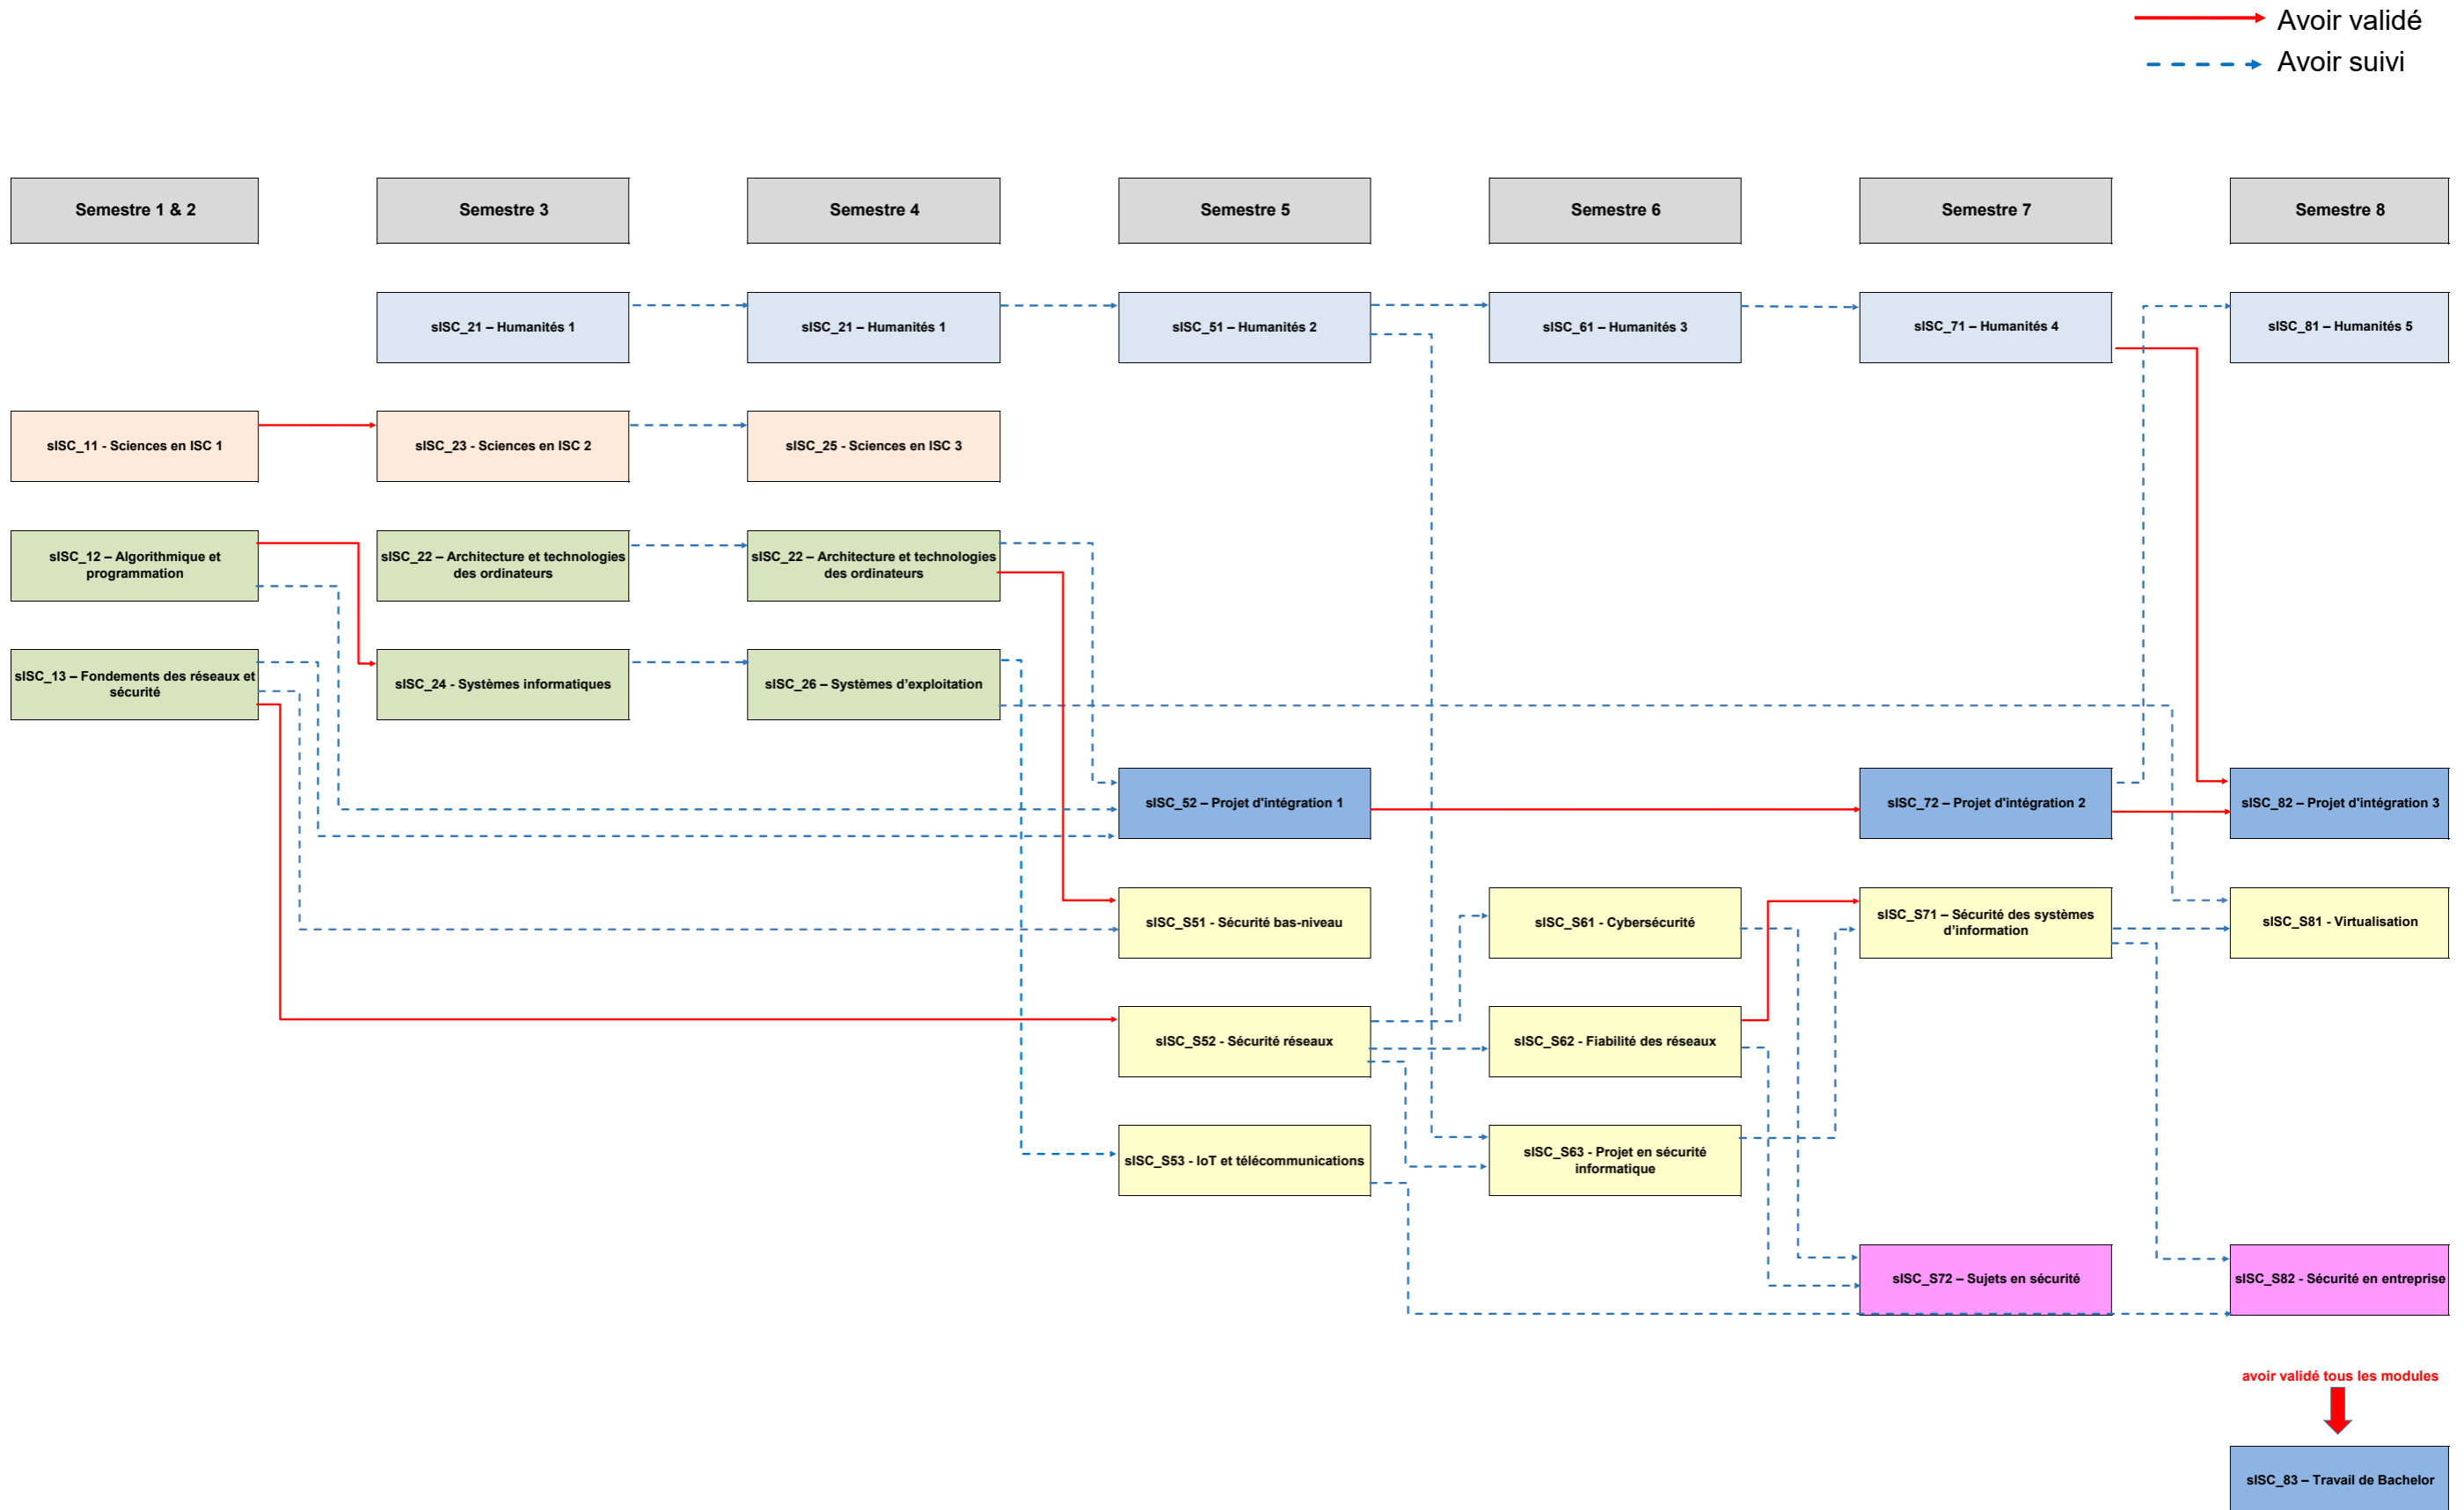

Filière Informatique et systèmes de communications (soir)

Plan d'études sISC 2021-2022

Prérequis orientation Sécurité informatique

Filière Informatique et systèmes de communications (soir)

Plan d'études sISC 2021-2022

Prérequis orientation Informatique logicielle

→ Avoir validé
- - - - -> Avoir suivi

Filière Informatique et systèmes de communications (soir)

Plan d'études sISC 2021-2022

Prérequis orientation Systèmes informatiques embarqués

→ Avoir validé
- - - - - Avoir suivi