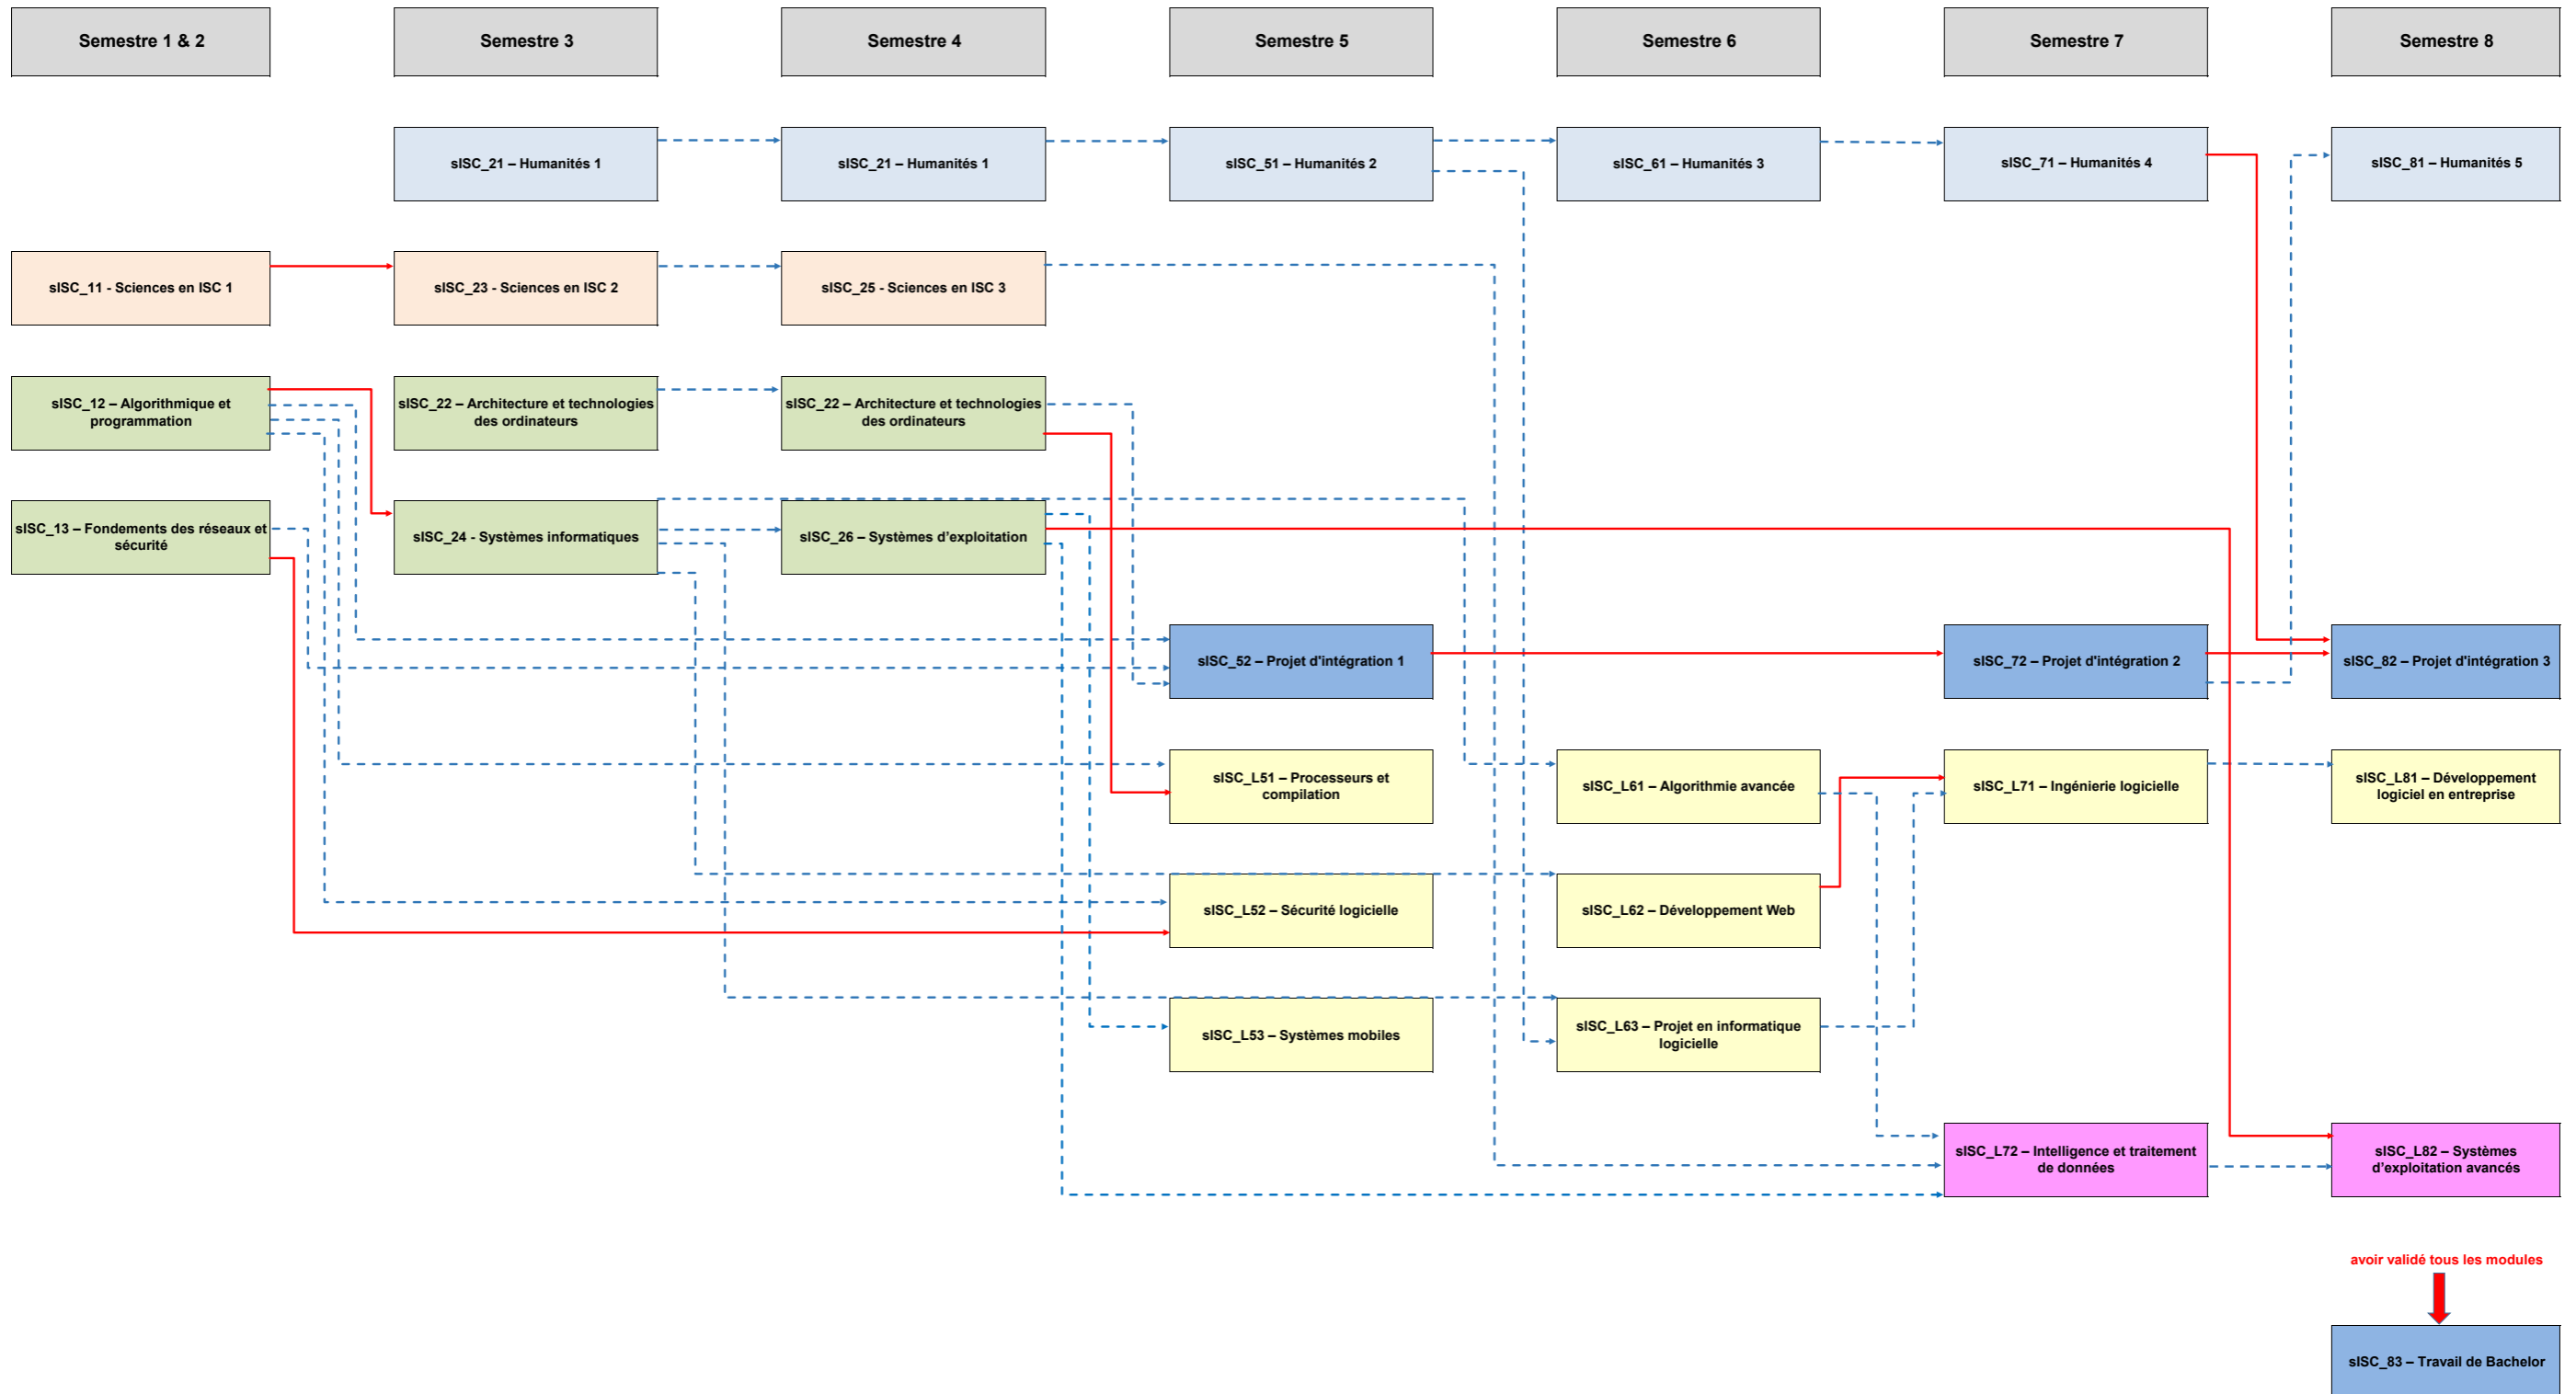

Filière Informatique et systèmes de communications (soir)

Plan d'études sISC 2021-2022

Prérequis orientation Sécurité informatique

Filière Informatique et systèmes de communications (soir)

Plan d'études sISC 2021-2022

Prérequis orientation Informatique logicielle

→ Avoir validé
- - - - -> Avoir suivi

Filière Informatique et systèmes de communications (soir)

Plan d'études sISC 2021-2022

Prérequis orientation Systèmes informatiques embarqués

→ Avoir validé
- - - - - Avoir suivi