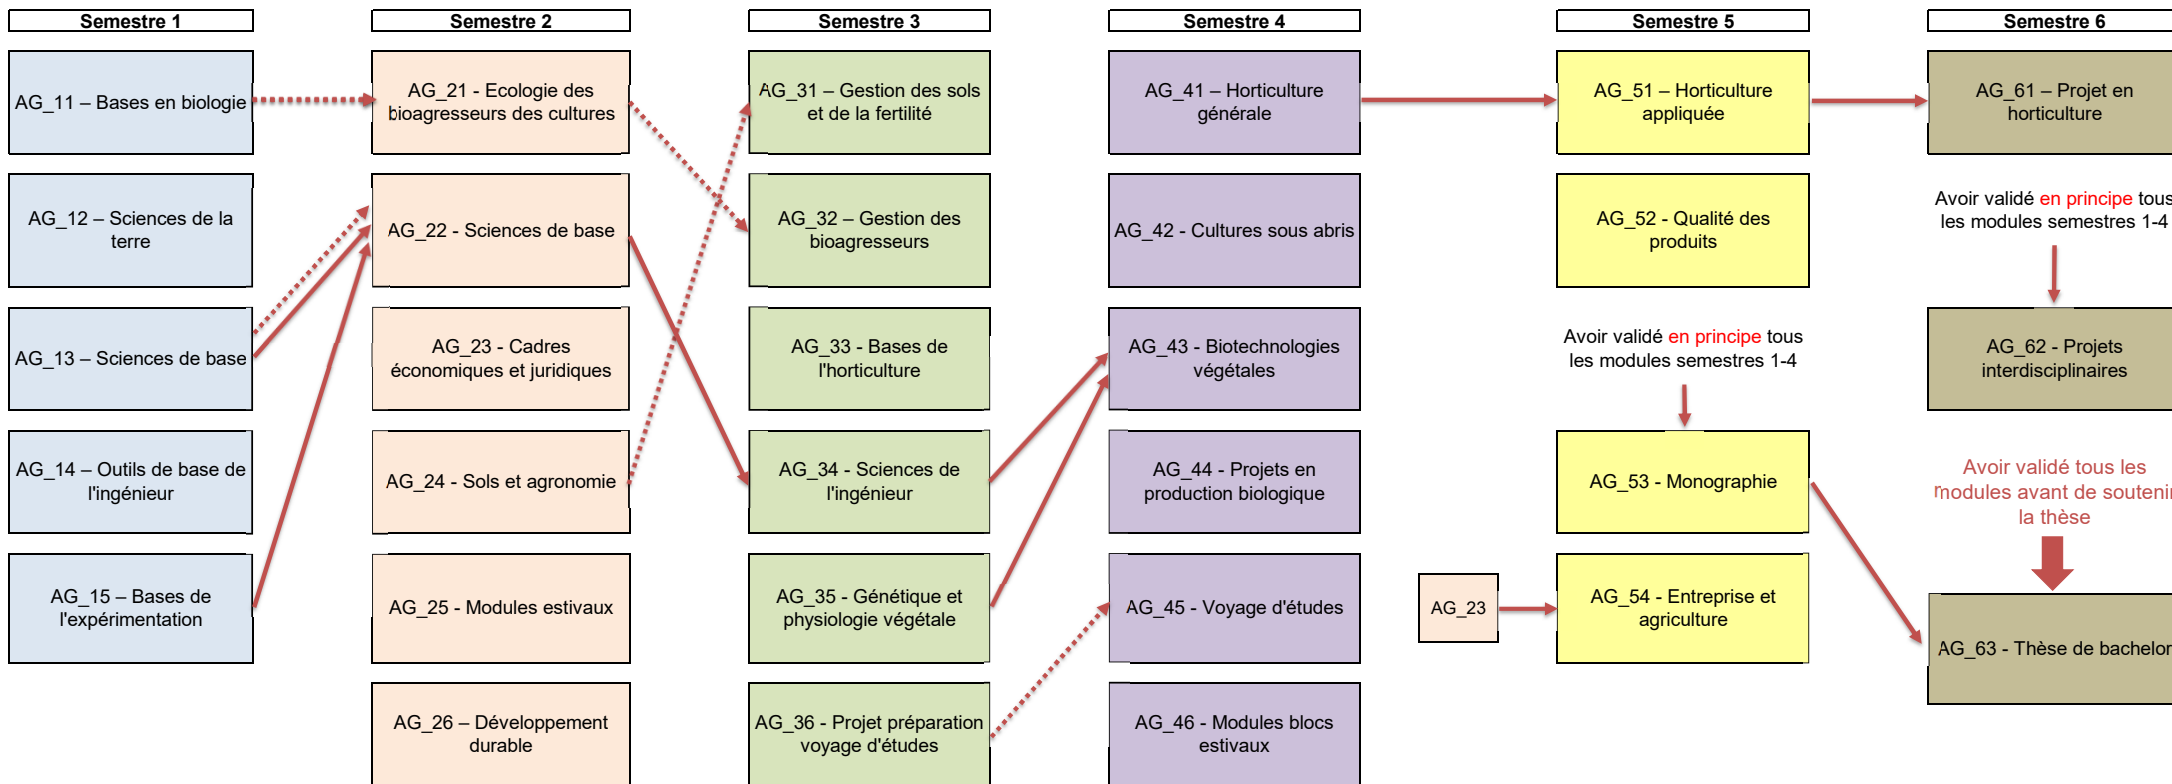

Filière Agronomie
Dépendances inter-modules - 2021 / 2022

AG_7X – Modules à Choix

AG_7X - Modules à choix : Liste des cours présentée au début du semestre / 18 ECTS à choisir au total pour les 6 semestres

- AG_700 - Etudes de cas
- AG_701 - Cultures florales
- AG_711 - Grandes cultures et élevages
- AG_721 - Politiques agricoles
- AG_731 - Gestuelle
- AG_732 - Connaissance des plantes
- AG_741 - Coopération et horticulture internationale
- AG_742 - Jardin communautaire de Presinge
- AG_751 - Compostage et introduction à la mycologie
- AG_761 - Santé des plantes
- AG_762 - Biotechnologie végétale appliquée
- AG_771 - L'agronome entrepreneur
- AG_781 - Condition., transf., conserv. et valoris. des productions
- AG_791 - Introduction à l'Apiculture