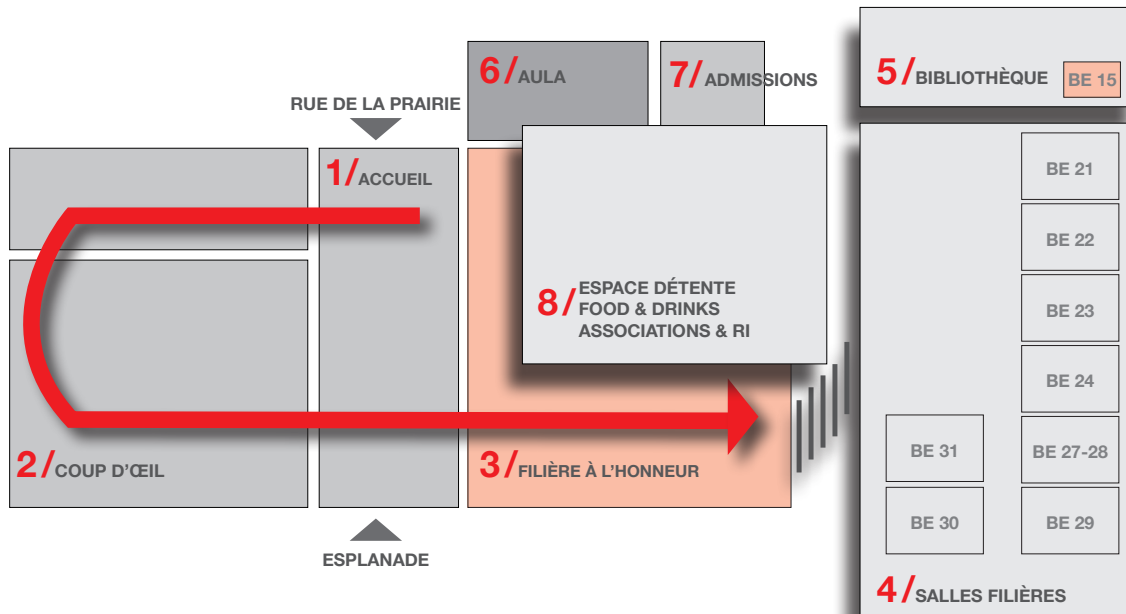

Un pont sous une avalanche! Génie civil

Energycycle Technique des bâtiments

3/ FILIÈRE AGRONOMIE À L'HONNEUR

Hall Exposition didactique et animations

BE 15 Escape game agronomique

Esplanade Analyse de sol et visite « bio di potager »

4/ SALLES PAR FILIÈRES

BE 21 Microtechniques

+ laboratoire matériaux

BE 22 Ingénierie des technologies de l'information

BE 23 Génie mécanique

+ laboratoire mécanique des fluides

+ soufflerie: navettes au départ de la cour d'HEPIA, rez inférieur
vendredi à 18h15 et samedi à 11h15 & 13h