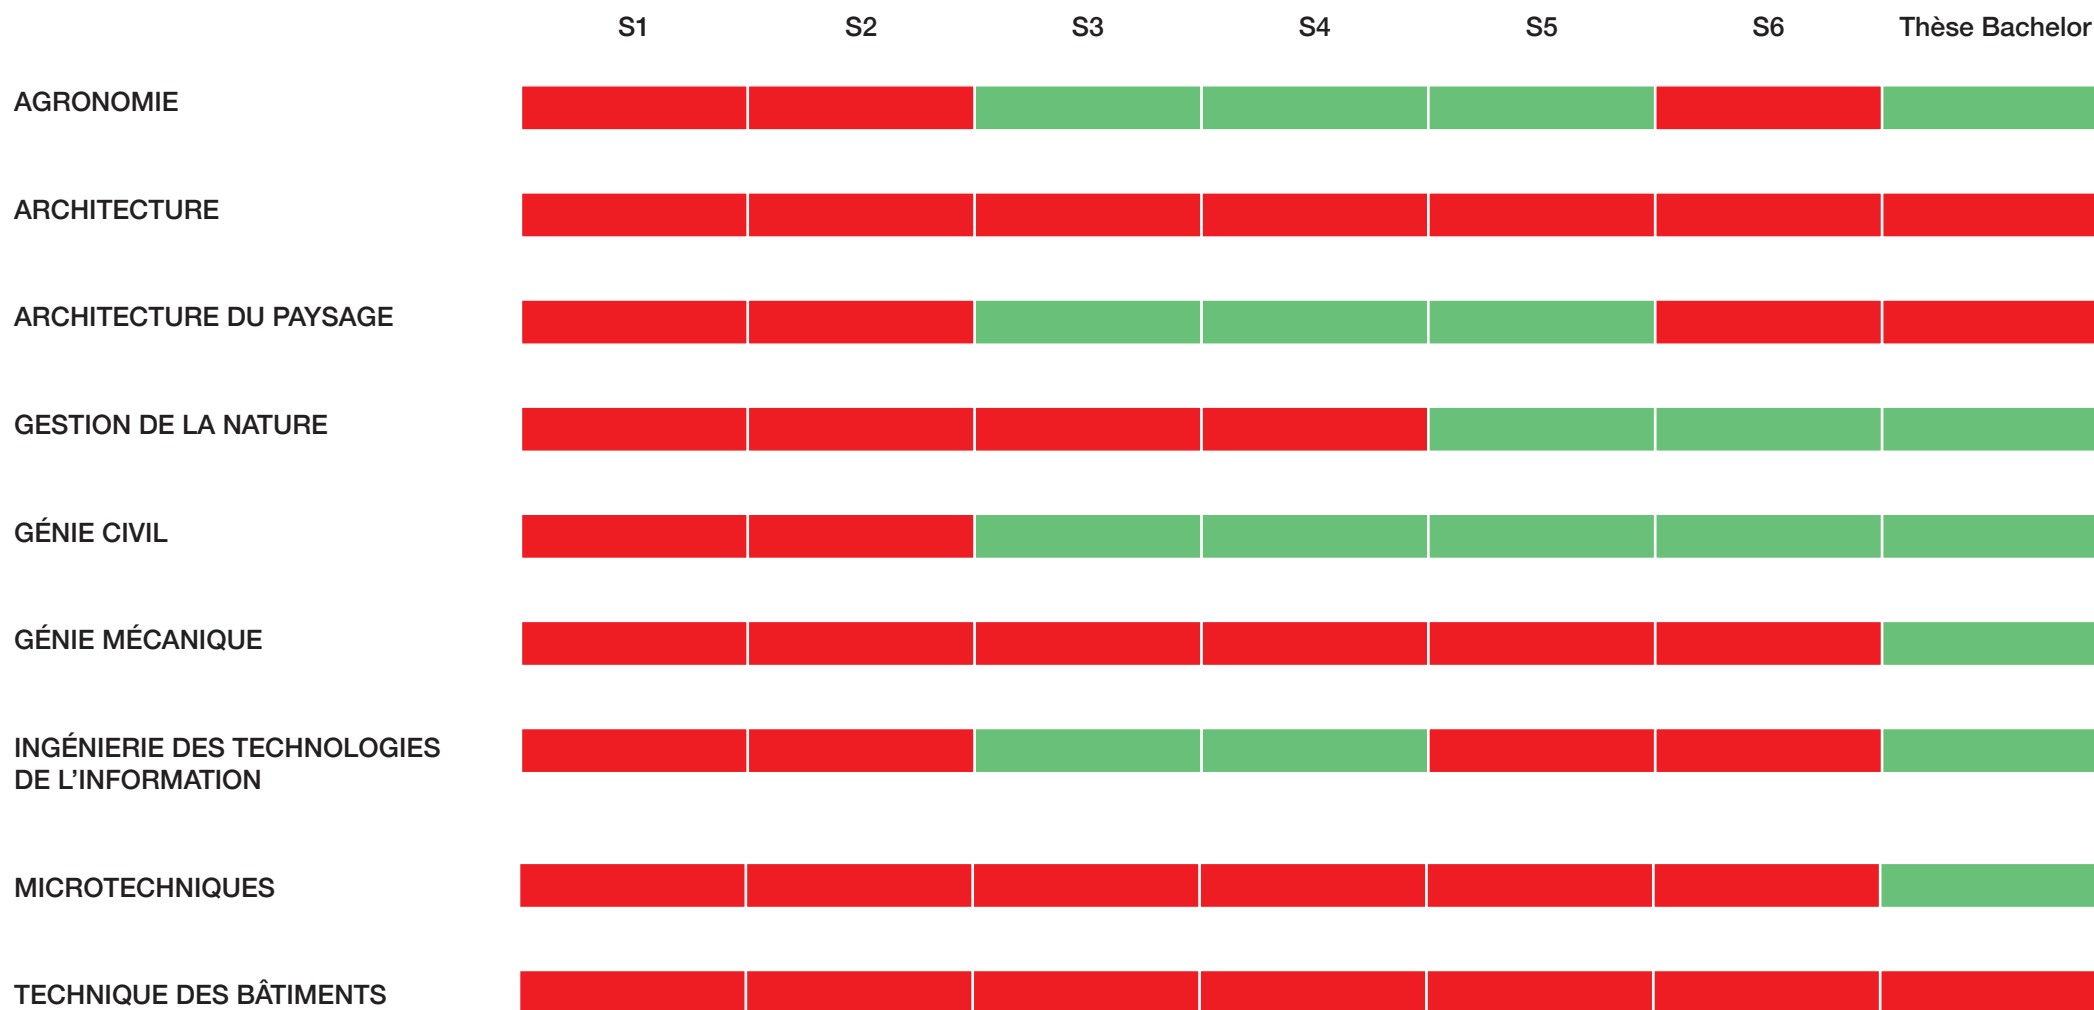

# Mobilité étudiant-e-s OUT

■ Période possible  
■ Période impossible

**h e p i a**  
 Haute école du paysage, d'ingénierie  
 et d'architecture de Genève

Relations internationales  
 Rue de la Prairie 4  
 CH - 1202 Genève  
 Tél. +41 (0)22 546 25 70  
 ri.hepia@hesge.ch  
 www.hesge.ch/hepia

**Hes·SO** GENÈVE  
 Haute Ecole Spécialisée  
 de Suisse occidentale