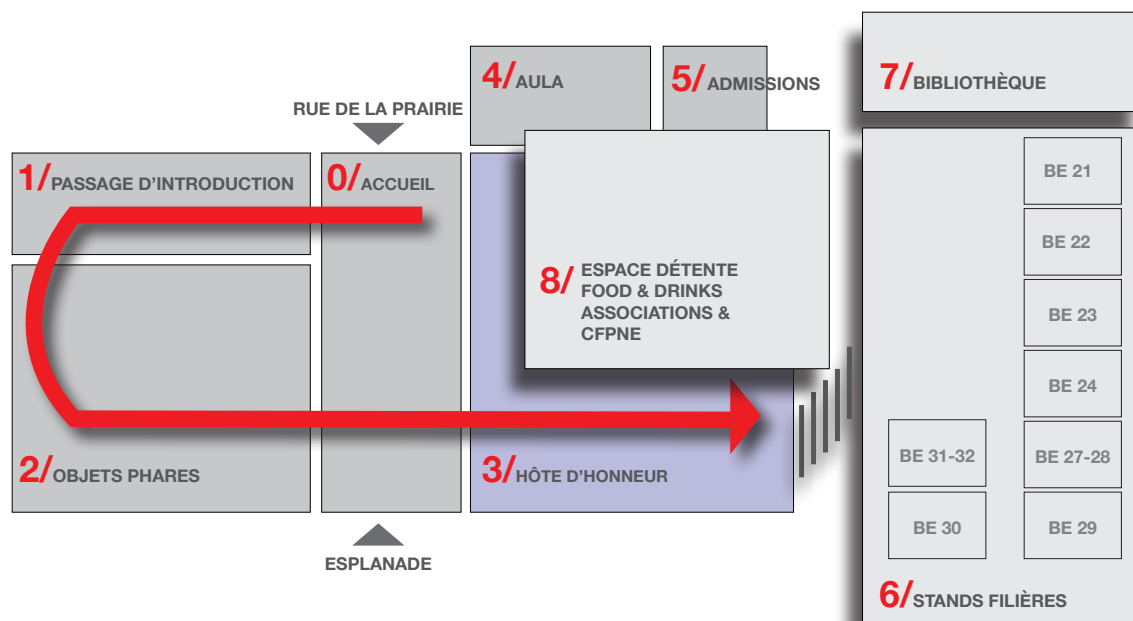

Agronomie **Test à la bêche**

Gestion de la nature **La nature, ça te branche ?**

Architecture du paysage **Choisis ton paysage**

Architecture **L'architecture en direct**

Génie civil **Construis ton pont**

Technique des bâtiments **Testez votre énergie**

EXPÉRIMENTER

3/HÔTE D'HONNEUR

Hall **Génie civil**

+ laboratoire hydraulique + salle BIM

4/AULA

Séances d'informations

vendredi 9 mars à 17h & samedi 10 mars à 10h