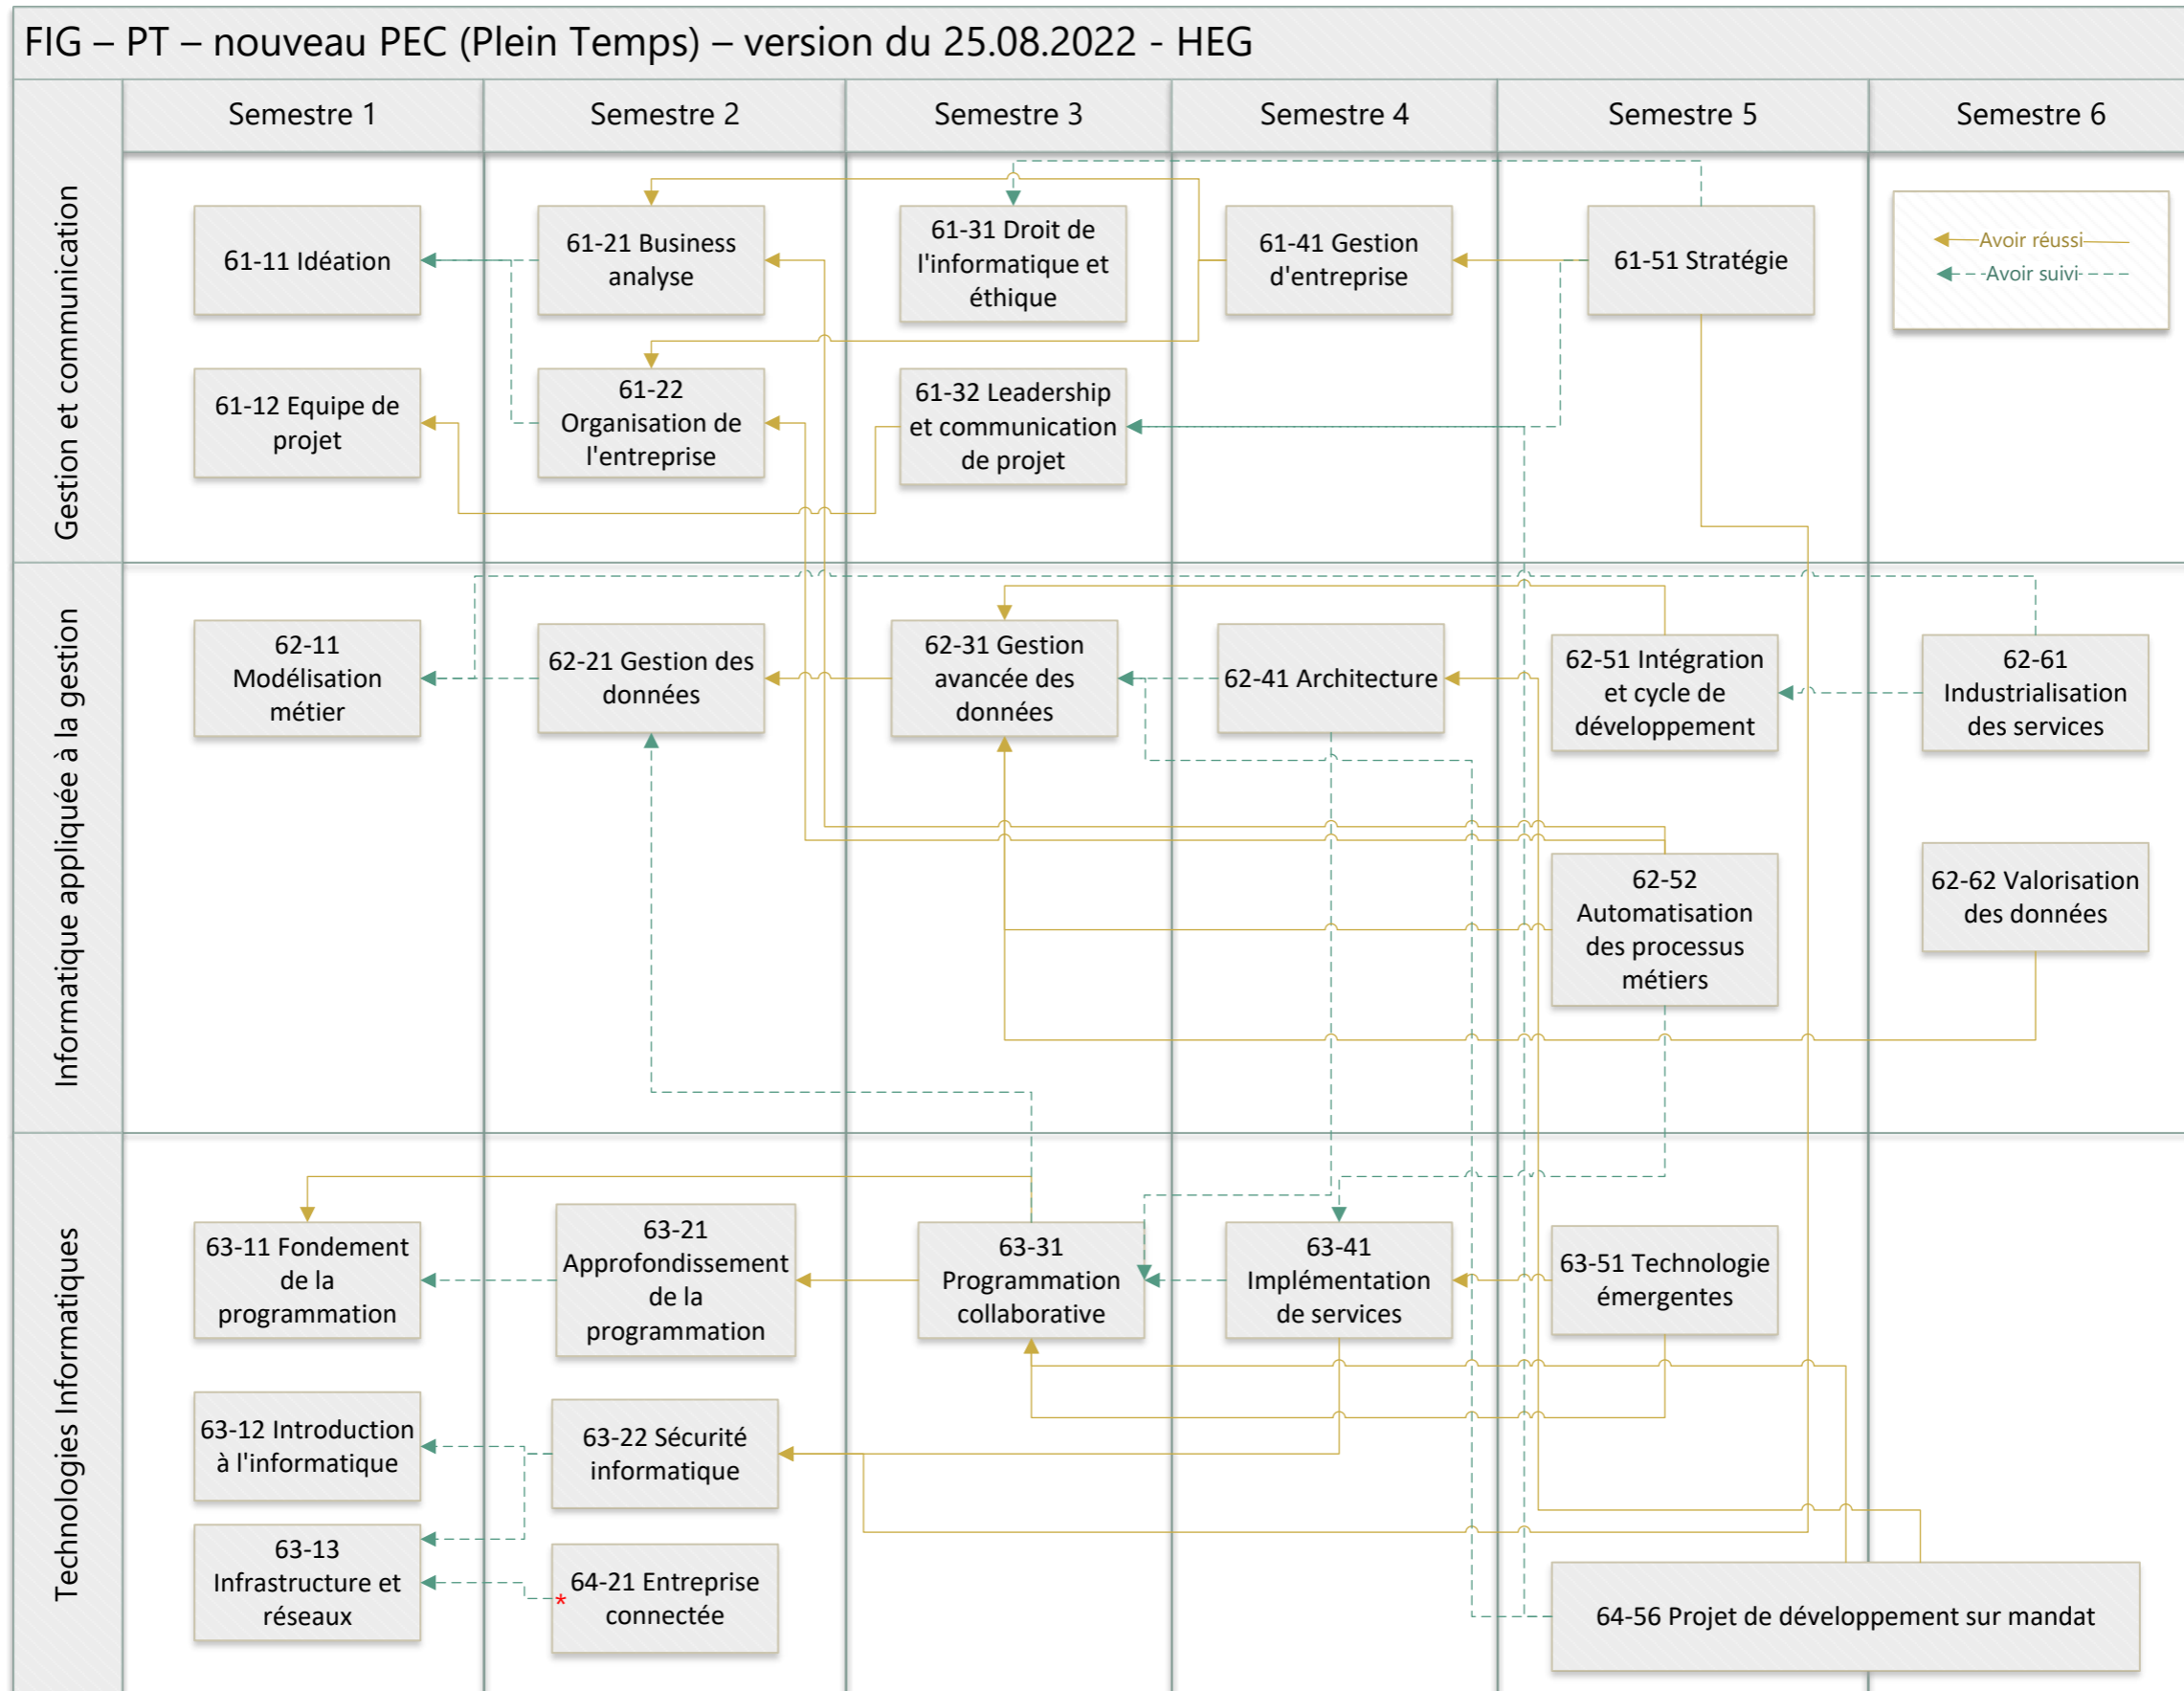

FIG – PT – nouveau PEC (Plein Temps) – version du 25.08.2022 - HEG

* Prérequis du 64-21 : Avoir suivi le 63-13 et obtenu au minimum la note de 3.5 au module 63-13