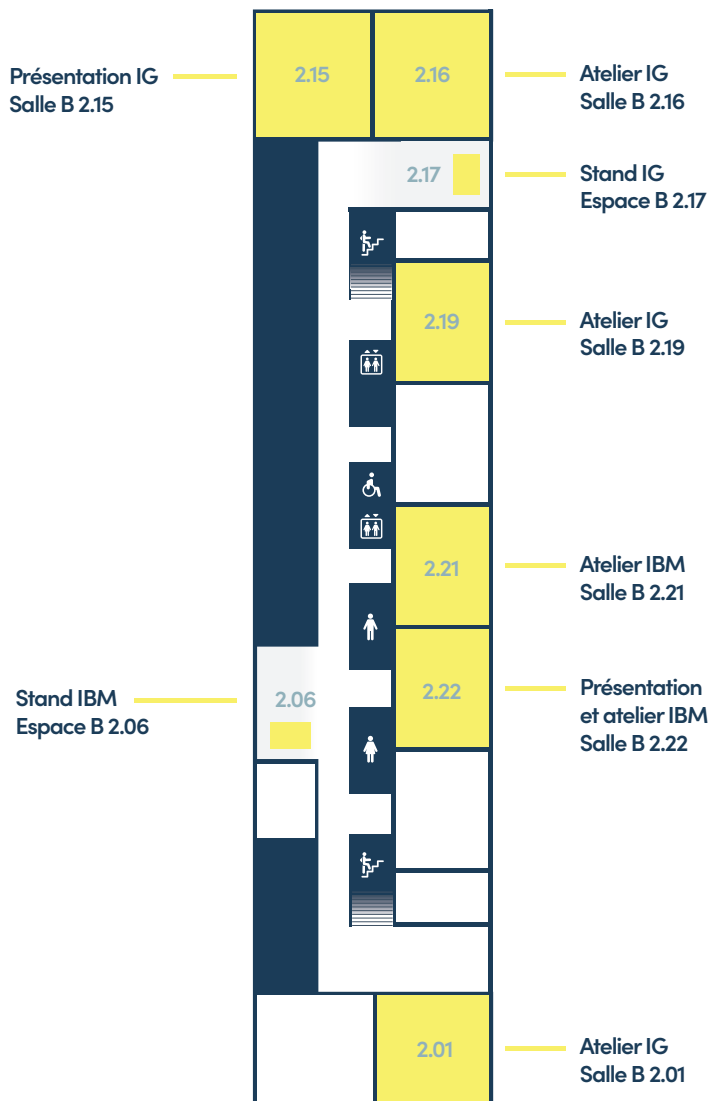

3^{ème}

14h00 - 17h00

Questions relatives au service militaire

M. Alexandre Boder

▶ 3^{ème} | Salle 3.23 | +41 22 558 50 39

PLAN DU 2^{ÈME} ÉTAGE

Bâtiment B

PRÉSENTATIONS