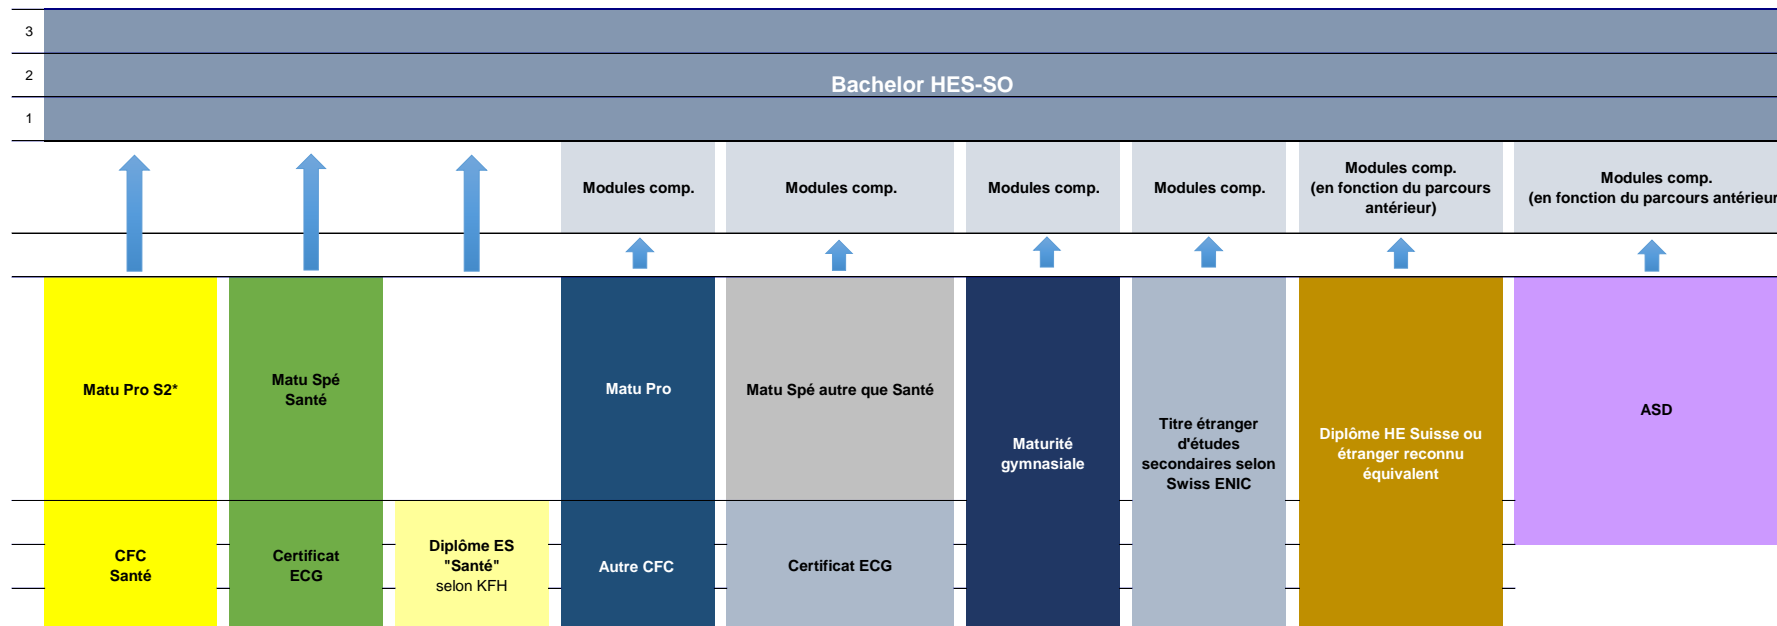

Voies d'accès pour l'admission aux filières du domaine Santé HES-SO (dès la rentrée académique 2018-2019)

Matu Pro S2 : Maturité professionnelle Santé-Social

CFC Santé :** Certificat fédéral de capacité d'assistant-e dentaire, d'assistant-e médical-e, d'assistant-e en podologie, d'assistant-e en soins et santé communautaire, d'opticien-ne, d'orthopédiste, de technicien-ne dentiste, d'acousticien-ne en systèmes auditifs.

Matu Spé Santé : Maturité spécialisée option Santé

Diplôme ES : Hygiéniste dentaire, Infirmier ou infirmière, Technicien-ne en analyse biomédicale, Technicien-ne en radiologie médicale, Technicien-ne en salle d'opération, Orthopédiste, Podologue, Spécialiste en activation

Matu Pro : Maturité professionnelle toutes options

Matu Spé : Maturité spécialisée autre option que Santé

Modules comp. : Les modules complémentaires permettent aux candidat-e-s sans formation préalable spécifique au domaine d'acquérir les connaissances et les compétences professionnelles nécessaires à l'entrée dans une formation bachelorielle du domaine Santé

ASD : Procédure d'admission sur dossier accessible aux personnes âgées de 25 ans et plus et au bénéfice d'un niveau de culture générale équivalant aux titres requis (procédure ASD SASSA : <http://www.sassa.ch/francais/asd.htm>)