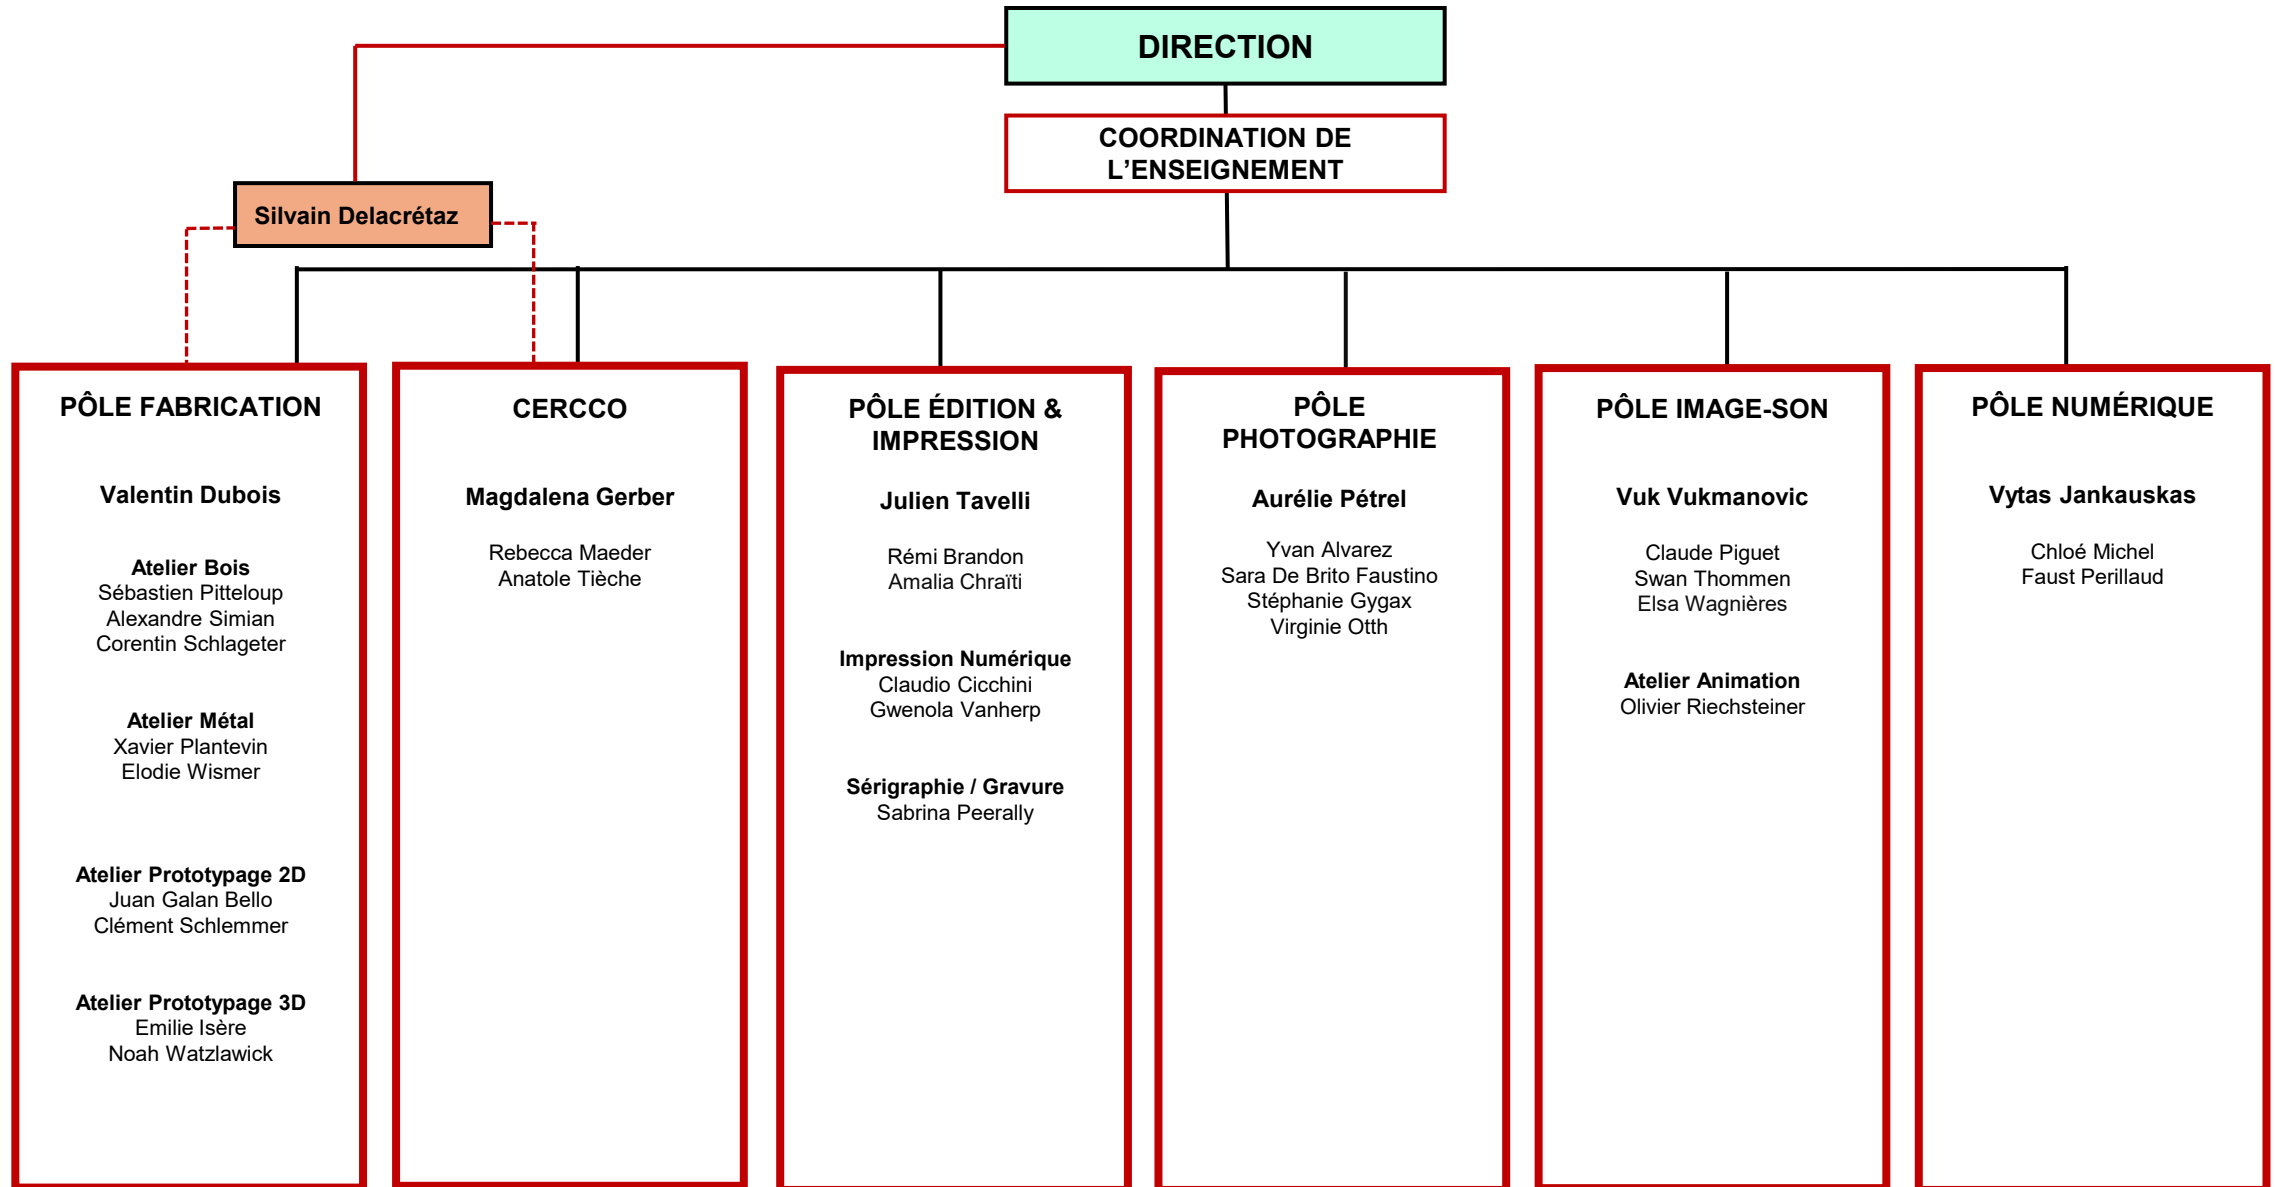

COORDINATION DES PROJETS CULTURELS ET SCIENTIFIQUES
Julietta Saccardi

RÉGIE D'EXPOSITION
Charles Cuccu

LA FABRIQUE Espace d'art et de design

Comité curatorial
Joanna Haefeli
Alexandra Midal
Nadia Radwan
Lada Umstätter

VALORISATION NUMÉRIQUE DE PROJETS
Tibéry Maillard

BIBLIOTHEQUE

Cynthia Bury
Ludovic Lejeune
Sibylle Monney
Stéphanie Probst

COMPTABILITÉ FINANCES

Mirella Carrozzo
Carluccio
Cindy Kuenzi
Nicolas Rivet

** Les collègues concerné·e·x·s passent sous la direction opérationnelle d'Amandine Guinchard lors des événements.*

DIRECTRICE
Lada Umstätter

**RESPONSABLE DE PROJETS
ACADÉMIQUES
ME ATTACHÉ à LA DIRECTION**
Gilles Forster

DIRECTRICE ADJOINTE
Corinne Ott
COMPTABILITÉ/ FINANCES

ASSISTANTE DE DIRECTION
Sun-Ya Lanz