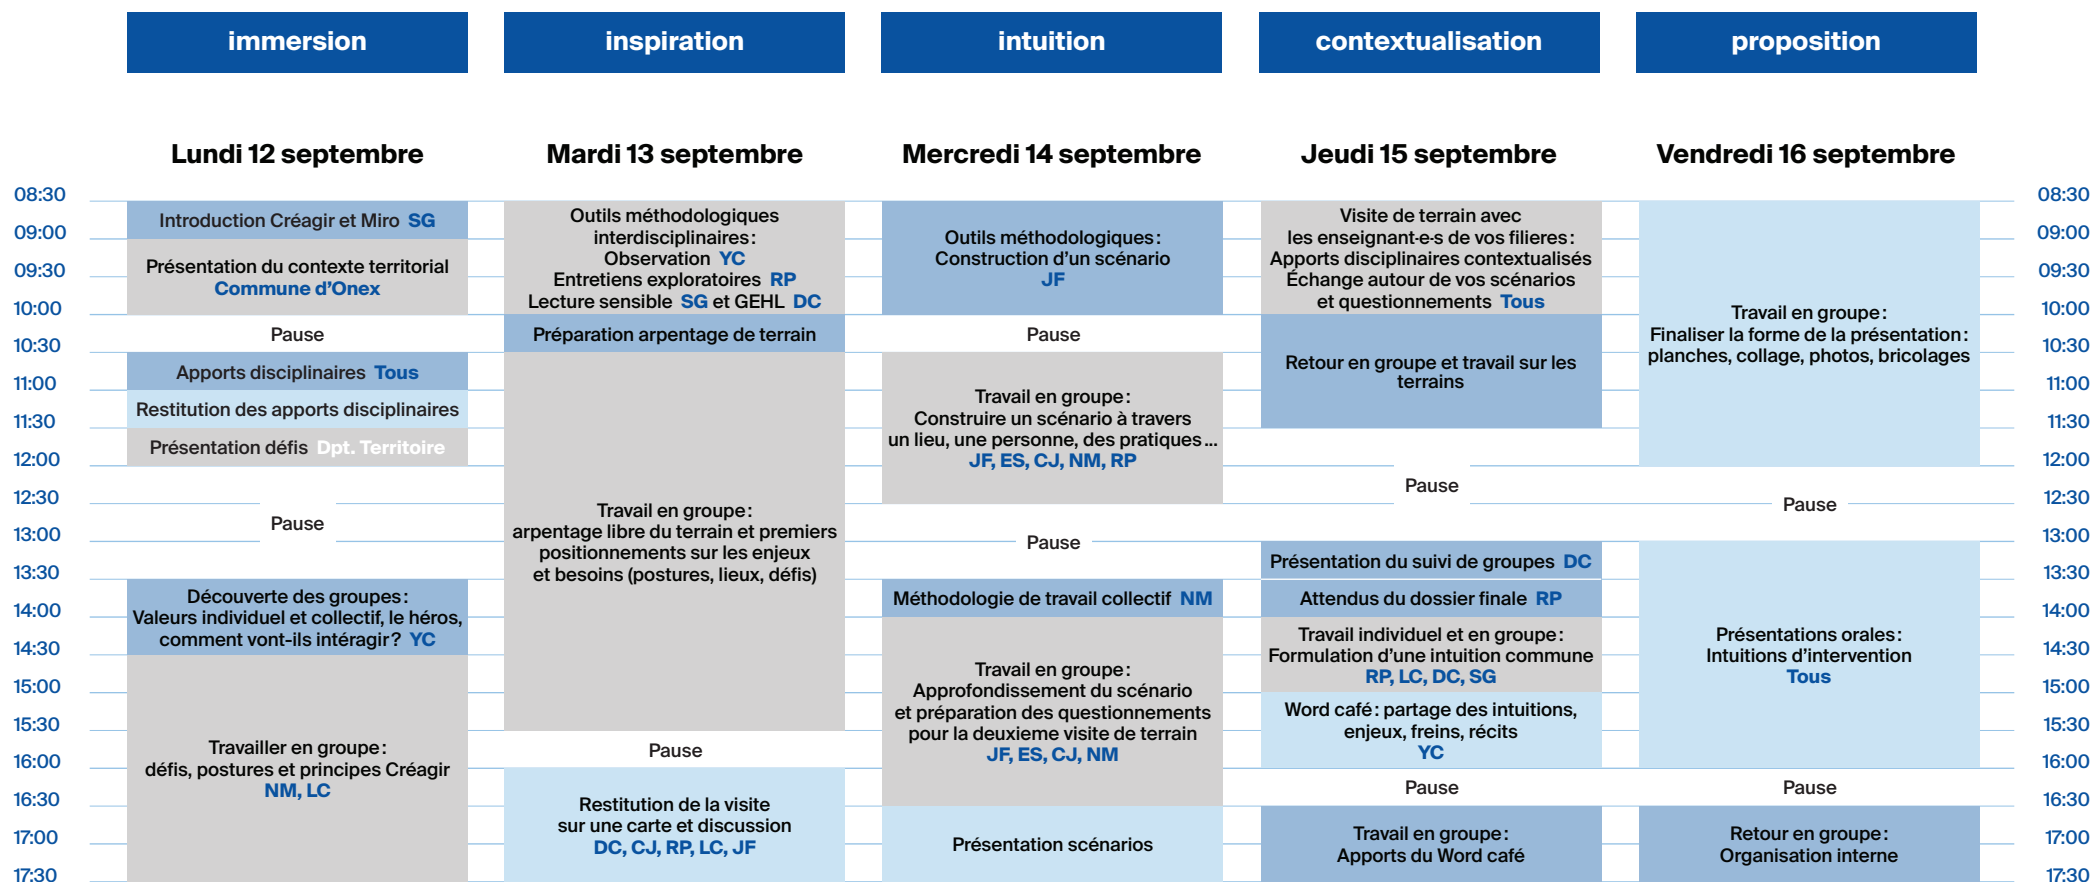

CITÉ / académie

Haute Ecole Spécialisée de Suisse occidentale – Genève

Créagir – inventer la ville de demain

Projet inter-écoles collaboratif et durable

HEPIA HEG HEAD HEM HEDS HETS

Calendrier de la semaine Initiation

- Objectifs de la semaine**
- Présenter collectivement une première proposition d'intervention, basée sur vos réflexions, observations et rencontres de terrain.
 - Présenter l'organisation de la suite du travail collectif et le fonctionnement du groupe (apports personnels et disciplinaires).